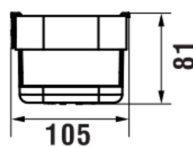

DESSINS TECHNIQUES