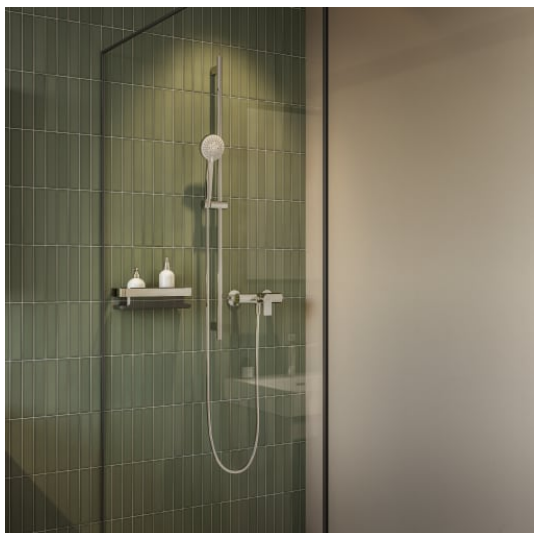

### Panier mural pour douche

#### DESSINS TECHNIQUES

COMPATIBLE AVEC

Kit de collage shower

**H380061...0021**

NIARA