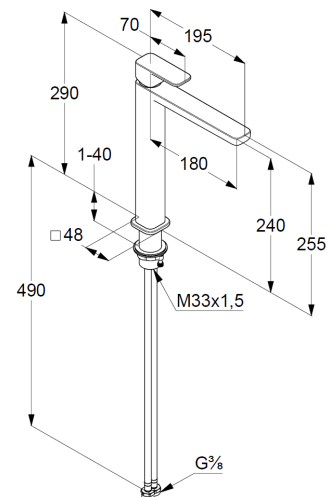

Typ: KLUDI RENON

Waschschüssel-Einhandmischer

Artikel- Nr.: 422985375

Waschschüssel-Armatur

Einhebelmischer

1-Loch Montage

geschlossener Hebel, Metall

Strahlregler M18,5 PCA

Keramik-Kartusche mit Heißwasserbegrenzung

Durchflussmenge bei 3 bar 4,5 l/min.

fester Auslauf

flexible Druckschläuche G3/8 DVGW zugelassen

Schaftbefestigung

ohne Ablaufgarnitur

EU-Taxonomie: max. 6 l/min. -

### Maßzeichnung/ Dimensional drawing