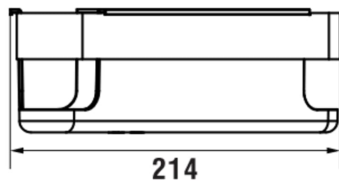

NIARA

Panier mural d'angle de douche

COULEUR ET FINITION

 162 Rose poli

Commodity Code/Import Code Number for
Foreign Trad : 73239300

Poids net / kg : 0,75

DESSINS TECHNIQUES

COMPATIBLE AVEC