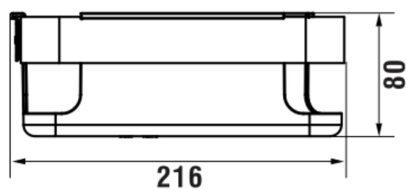

NIARA

Panier mural d'angle de douche

COULEUR ET FINITION

 162 Rose poli

Commodity Code/Import Code Number for
Foreign Trad : 73239300

Poids net / kg : 0,75

DESSINS TECHNIQUES

COMPATIBLE AVEC