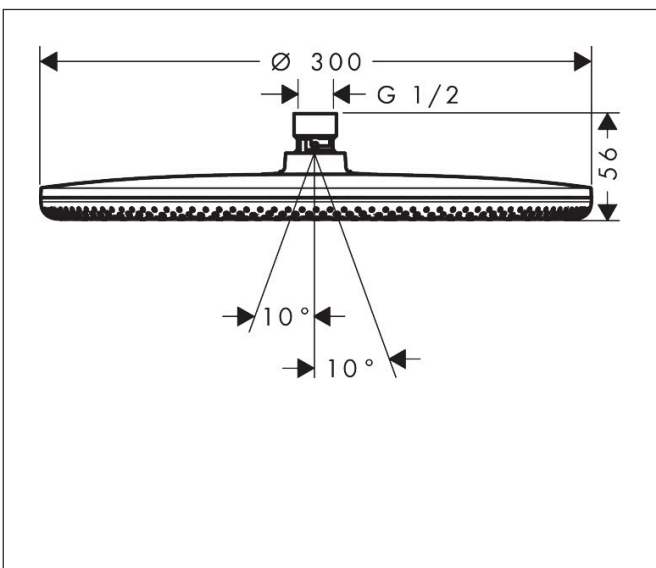

Merk hansgrohe
 Artikelnaam **Raindance Alive S** Hoofddouche 300 1jet EcoSmart+
 Art.nr. 24523140
 Oppervlakte Brushed Bronze
 Netto prijs 684,22 EUR

Product foto

Maat tekeningen

Kenmerken

- diameter straalplaat 300 mm
- Schakelaar straalsoort: maakt het mogelijk om de straalsoort te veranderen, zelfs na montage, Rain (vooraf ingesteld), wijziging naar PowderRain kan bij de montage worden geselecteerd of later eenvoudig worden gewijzigd
- doorstroomregelaar: 6 l/min (met mogelijke toleranties -20%)
- doorstroomhoeveelheid PowderRain-straal bij 3 bar: 5,9 l/min
- functie van: 5,3 l/min
- maximale doorstroomhoeveelheid bij 3 bar: 6 l/min
- DropGuard vermindert het nadruppelen nadat de douche is gestopt tot slechts enkele seconden.
- hoek hoofddouche verstelbaar
- afdekplaat van geanodiseerd aluminium
- designafdekking is eenvoudig zonder gereedschap afneembaar voor reiniging
- oppervlak designafdekking: grafiet
- vlak, minimalistisch ontwerp
- EU taxonomie: max 6l/min - draagt substantieel bij aan duurzaamheid

Technologie

Straalsoorten

Certificaat

Merk	hansgrohe
Artikelnaam	Raindance Alive S Hoofddouche 300 1jet EcoSmart+
Art.nr.	24523140
Oppervlakte	Brushed Bronze
Netto prijs	684,22 EUR

Benodigde onderdelen (naar keuze)

Product foto	Artikelnaam	Art.nr.	Prijs
	hansgrohe douchearm E 39 cm	24337140	227,35
	hansgrohe plafondaansluiting E 10 cm	24338140	180,20
	hansgrohe plafondaansluiting E 30 cm	24339140	218,90

Merk hansgrohe
 Artikelnaam **Raindance Alive S** Hoofddouche 300 1jet EcoSmart+
 Art.nr. 24523140
 Oppervlakte Brushed Bronze
 Netto prijs 684,22 EUR