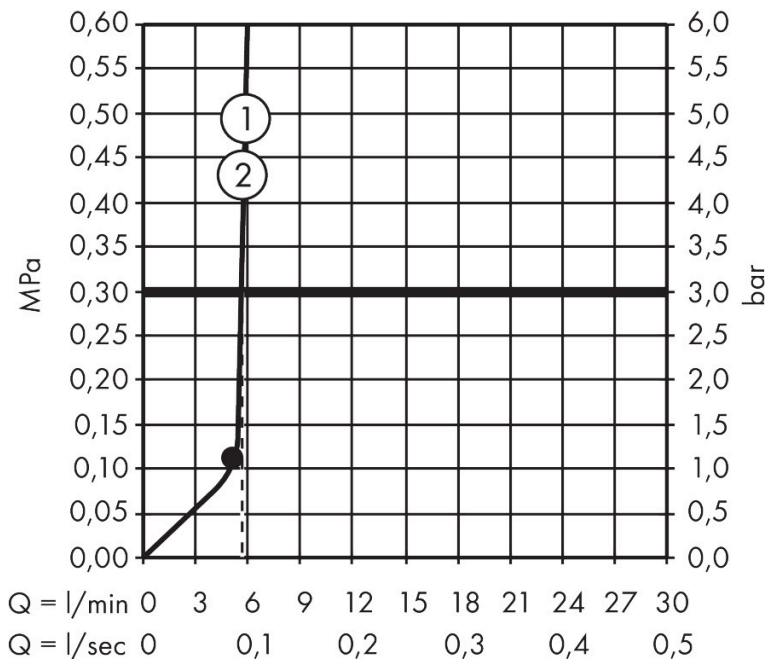

Merk hansgrohe
Artikelnaam **Raindance Alive S** Hoofddouche 300 1jet EcoSmart+
Art.nr. 24523140
Oppervlakte Brushed Bronze
Netto prijs 684,22 EUR

Stroomschema