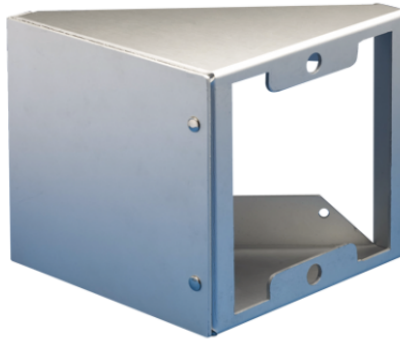

3649/1

BEHUIZING HELLING VAN 45° 1 MODULE DEURSTATION

Behuizing van aluminium om het Ultra, Powercom, Ikall en Ikall Metal deurstation in een hoek van 45° te kunnen monteren. Wanneer de behuizing aan de wand is bevestigd, is het deurstation schuin naar de gebruiker toegekeerd, hetgeen praktischer is. Aantal modules 1. Afmetingen 183X130X100 mm

**3649/1****BEHUIZING HELLING VAN 45° 1 MODULE DEURSTATION****COMPATIBILITEIT**

Simplebus 2 audio-/videosysteem	Ja
Simplebus 2 audiosysteem	Ja
Traditioneel systeem	Ja
Vereenvoudigd systeem	Ja
Comelbus systeem	Ja
Comtel-systeem	Ja