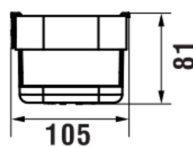

NIARA

Panier mural pour douche

COULEUR ET FINITION

165 Or pâle mat

Commodity Code/Import Code Number for
Foreign Trad : 73239300

Poids net / kg : 0,72

DESSINS TECHNIQUES

COMPATIBLE AVEC