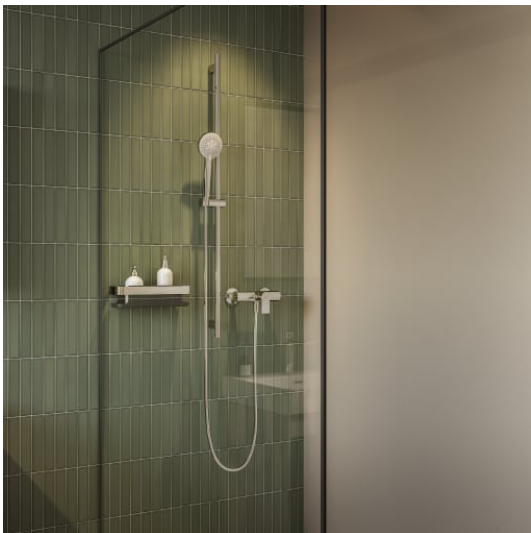

NIARA

Panier mural pour douche

COULEUR ET FINITION

165 Or pâle mat

Commodity Code/Import Code Number for
Foreign Trad : 73239300

Poids net / kg : 0,72

DESSINS TECHNIQUES

COMPATIBLE AVEC

Kit de collage shower

H380061...0021

NIARA