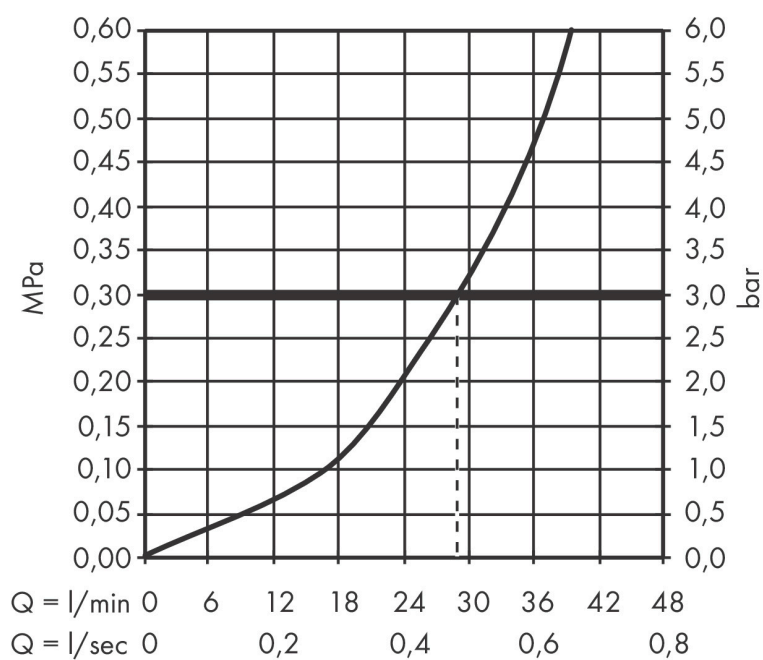

Merk AXOR
Artikelnaam **AXOR Uno** ééngreeps douchemengkraan afbouwdeel met zero-greep
Art.nr. 45605000
Oppervlakte chroom
Netto prijs 364,32 EUR

Stroomschema