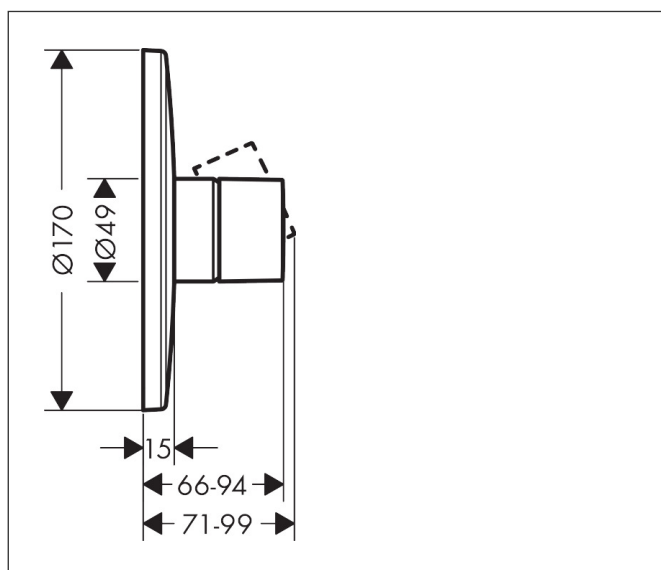

Merk	AXOR
Artikelnaam	AXOR Uno ééngreeps douchemengkraan afbouwdeel met zero-greep
Art.nr.	45605000
Oppervlakte	chrom
Netto prijs	364,32 EUR

Product foto

Kenmerken

- 1 functie
- maximale doorstroomhoeveelheid bij 3 bar: 29 l/min
- keramisch kardoos
- temperatuurbegrenzing instelbaar
- minimale bedrijfsdruk: 1 bar
- maximale bedrijfsdruk: 10 bar
- aansluiting: inbouwdeel

Maat tekeningen

Merk	AXOR
Artikelnaam	AXOR Uno ééngreeps douchemengkraan afbouwdeel met zero-greep
Art.nr.	45605000
Oppervlakte	chrom
Netto prijs	364,32 EUR

Benodigde onderdelen (naar keuze)

Product foto	Artikelnaam	Art.nr.	Prijs
	AXOR AXOR iBox universal inbouwdeel	01700180	175,12
	AXOR AXOR iBox universal 2 Inbouwdeel	01400180	125,00
	hansgrohe Adapterplaat voor iBox Universal 2	13588000	31,76

Merk AXOR
Artikelnaam **AXOR Uno** ééngreeps douchemengkraan afbouwdeel met zero-greep
Art.nr. 45605000
Oppervlakte chroom
Netto prijs 364,32 EUR

Stroomschema

Merk	AXOR
Artikelnaam	AXOR Uno ééngreeps douchemengkraan afbouwdeel met zero-greep
Art.nr.	45605000
Oppervlakte	chrom
Netto prijs	364,32 EUR

Explosietekening voor bouwjaar: >10/19

Merk	AXOR
Artikelnaam	AXOR Uno ééngreeps douchemengkraan afbouwdeel met zero-greep
Art.nr.	45605000
Oppervlakte	chrom
Netto prijs	364,32 EUR

Onderdelen voor bouwjaar: >10/19