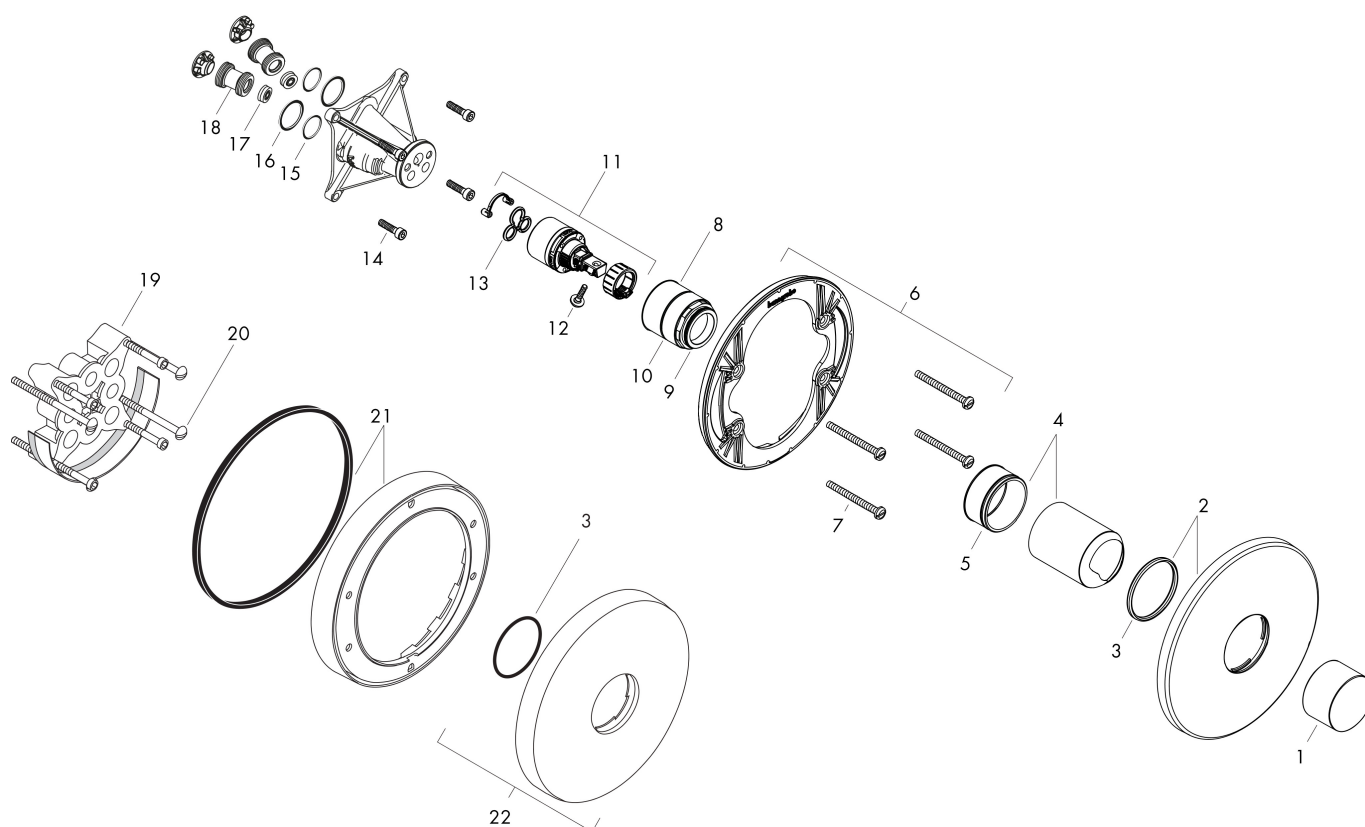

Merk	AXOR
Artikelnaam	AXOR Uno ééngreeps douchemengkraan afbouwdeel met zero-greep
Art.nr.	45605000
Oppervlakte	chrom
Netto prijs	364,32 EUR

Product foto

Kenmerken

- 1 functie
- maximale doorstroomhoeveelheid bij 3 bar: 29 l/min
- keramisch kardoos
- temperatuurbegrenzing instelbaar
- minimale bedrijfsdruk: 1 bar
- maximale bedrijfsdruk: 10 bar
- aansluiting: inbouwdeel

Maat tekeningen

Merk	AXOR
Artikelnaam	AXOR Uno ééngreeps douchemengkraan afbouwdeel met zero-greep
Art.nr.	45605000
Oppervlakte	chrom
Netto prijs	364,32 EUR

Benodigde onderdelen (naar keuze)

Product foto	Artikelnaam	Art.nr.	Prijs
	AXOR AXOR iBox universal inbouwdeel	01700180	175,12
	AXOR AXOR iBox universal 2 Inbouwdeel	01400180	125,00
	hansgrohe Adapterplaat voor iBox Universal 2	13588000	31,76

Merk AXOR
Artikelnaam **AXOR Uno** ééngreeps douchemengkraan afbouwdeel met zero-greep
Art.nr. 45605000
Oppervlakte chroom
Netto prijs 364,32 EUR

Stroomschema

Merk	AXOR
Artikelnaam	AXOR Uno ééngreeps douchemengkraan afbouwdeel met zero-greep
Art.nr.	45605000
Oppervlakte	chrom
Netto prijs	364,32 EUR

Explosietekening voor bouwjaar: >10/19

Merk	AXOR
Artikelnaam	AXOR Uno ééngreeps douchemengkraan afbouwdeel met zero-greep
Art.nr.	45605000
Oppervlakte	chrom
Netto prijs	364,32 EUR

Onderdelen voor bouwjaar: >10/19