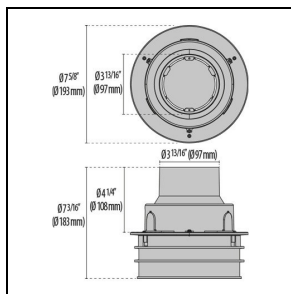

Verplichte accessoires

CRICKET+ 10 RGBW

3113571

Inbouwdoos CRICKET+ 10 RGBW/TW

Om een constante actualisering van haar producten te bevorderen, behoudt PERFORMANCE iN LIGHTING zich het recht voor om zonder voorafgaande kennisgeving, wijzigingen aan te brengen. Daarom is het altijd aan te raden om de laatste versie te lezen die op de website www.performanceinlighting.com is gepubliceerd. Geleverde lumenoutput en stroomverbruik, inclusief verliezen, zijn onderhevig aan een tolerantie van +/-7%. Tenzij anders vermeld, gelden de waarden bij een omgevingstemperatuur van 25°C. De garantievoorwaarden zijn beschikbaar op <https://www.performanceinlighting.com/qr/company/led-warranty>