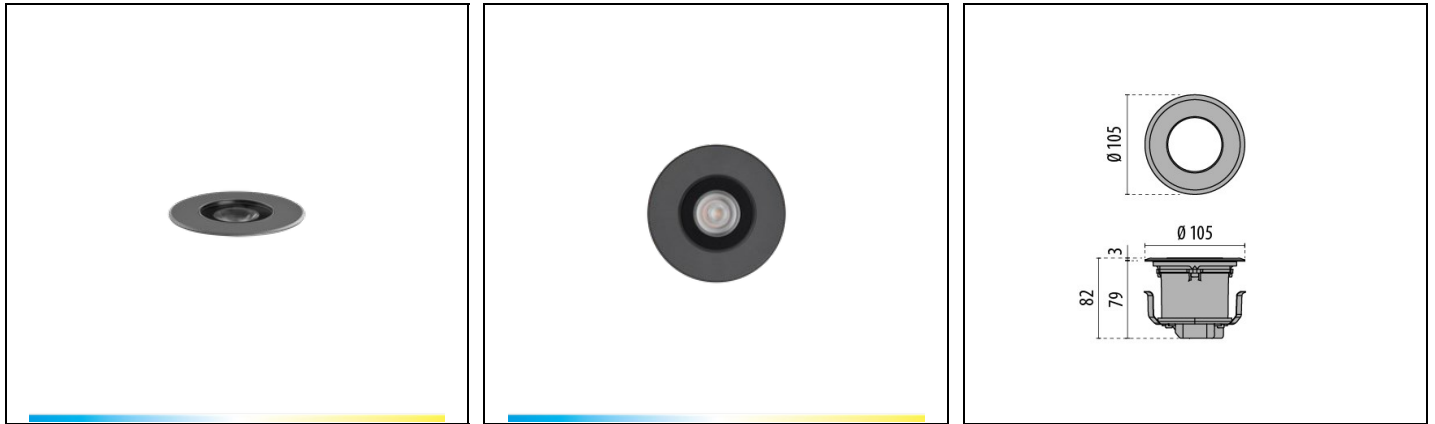

CRICKET+ 10 TW C/M

Bestelnr. 3112277

Omschrijving

Serie klasse I grondinbouwarmaturen met geringe inbouwdiepte, bestaande uit:

- Behuizing van geanodiseerd en antraciet gelakt spuitgietaluminium
- Optische groep bestaande uit lenzen van technopolymeer met zeer hoge licht-doorgave
- Pakking van slijtvast siliconen, met zeer hoge elastische terugveer-capaciteit
- Afscherming van extra helder vlak gehard veiligheidsglas
- Sluitring van spuitgiet aluminium
- Waterdichte kabelaanluiting, WATER STOP
- Inbouwdoos van technopolymeer separaat te bestellen
- Schroeven van roestvrij staal
- De armaturen zijn, aangezien ze in de vloer zijn geïnstalleerd, tijdens het gebruik onderhevig aan ernstige belasting. Om een goede werking en de veiligheid te garanderen is het daarom noodzakelijk dat de installatie vakkundig wordt uitgevoerd, door gekwalificeerd personeel en met inachtneming van de montage-instructies
- De armaturen mogen niet worden geïnstalleerd in verzonken straatwerk/gebieden
- DMX-connector voor de versies RGBW en Tunable White, als accessoire separaat te bestellen
- De versies RGBW en Tunable White worden gevoed met 48V gelijkstroom door SELV-drivers, verkrijgbaar als accessoire. De kleurregeling verloopt via de DMX-interface

Product gegevens

ETIM Groep:	EG000027	ETIM Klasse:	EC000758
-------------	----------	--------------	----------

Algemene informatie

Lamphouder:	LED	Lichtbron:	LED
Nominale lichtstroom [lm]:	440	Reële lichtstroom [lm]:	310
Armatuur wattage [W]:	6 W	Specifieke lichtstroom [lm/W]:	52
CRI:	80	Kleurtemperatuur [K]:	tw 2700-5700
Kleur / Afwerking:	AN-g6 / Antraciet / Structuur mat	IP waarde:	IP67
Impact resistance / impact energy:	IK08 gJ xx5	Beschermingsklasse:	III
Optiek:	C/M - Cirkelvormige gemiddelde	Stralingshoek:	30°
Nettogewicht [kg]:	0.698	Totale diameter [mm]:	105
Totale hoogte [mm]:	82		