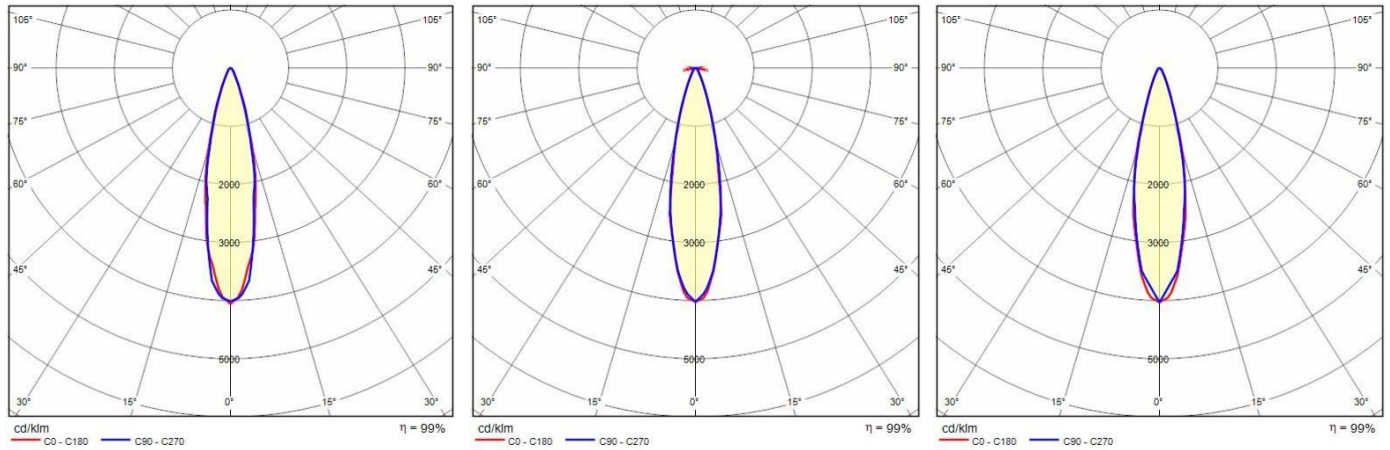

Fotometrische gegevens