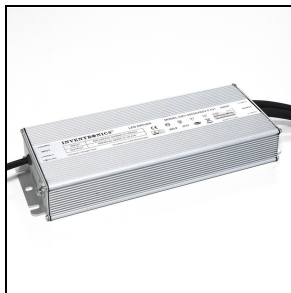

Voorschakelapparatuur

CRICKET+ 10 RGBW / CRICKET+ 10 TW

310951
Driver kit - CV 500 W - 48 V