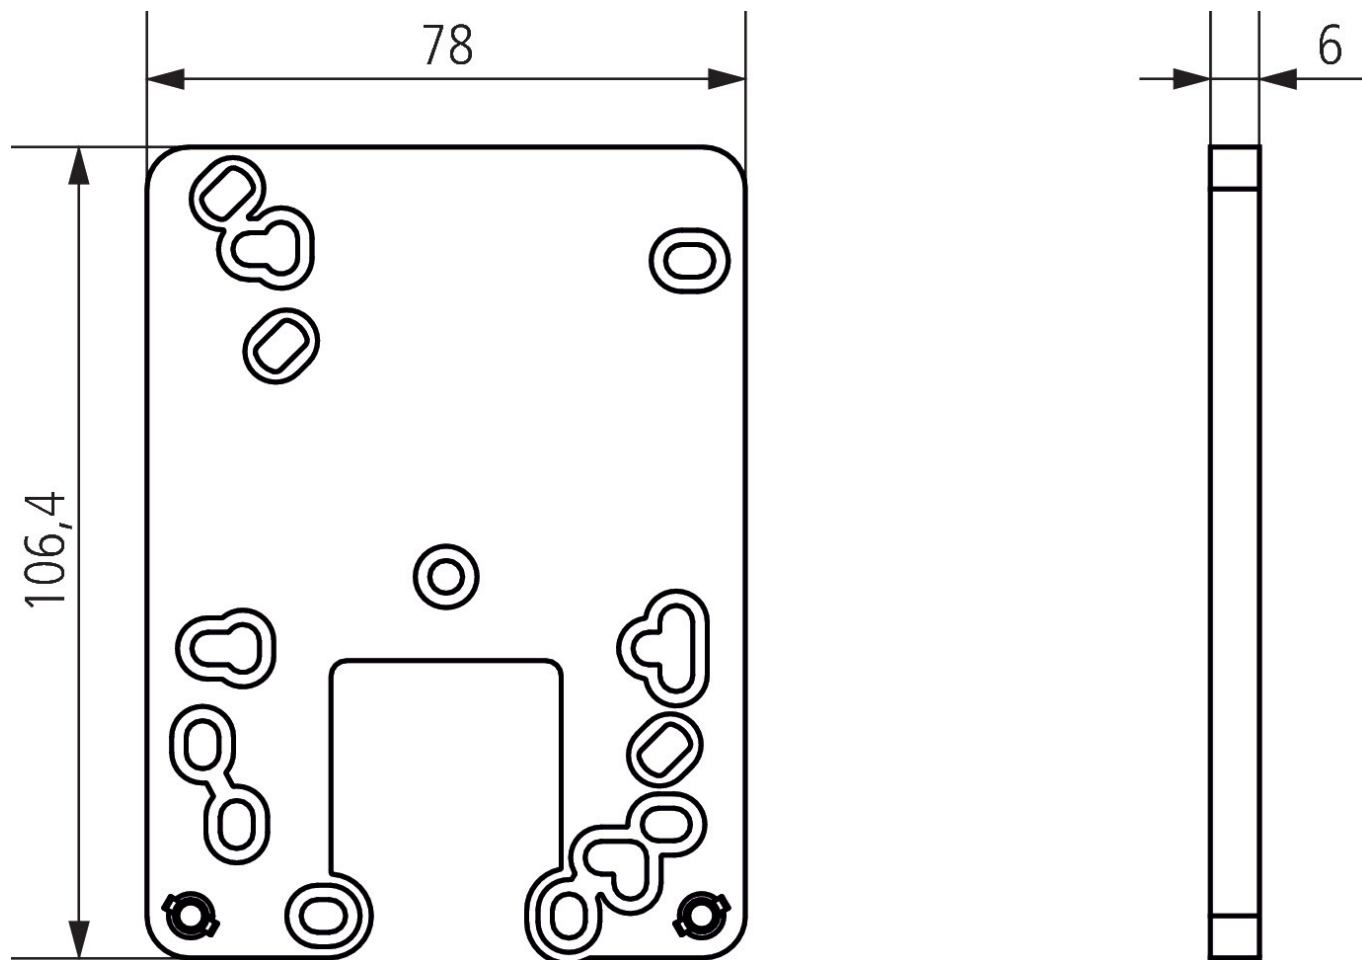

Adapterplaat LUNA star

Artikelnr.: 9070486

theben

Maattekeningen

Technische wijzigingen en drukfouten voorbehouden

nadere informatie op: www.theben-nederland.nl/producten/9070486

De belastingsgegevens worden bepaald met voorbeeldige geselecteerde lichtbronnen en zijn daarom typische gegevens vanwege het grote aantal beschikbare producten.

16-3-2024
Pagina 2 van 2