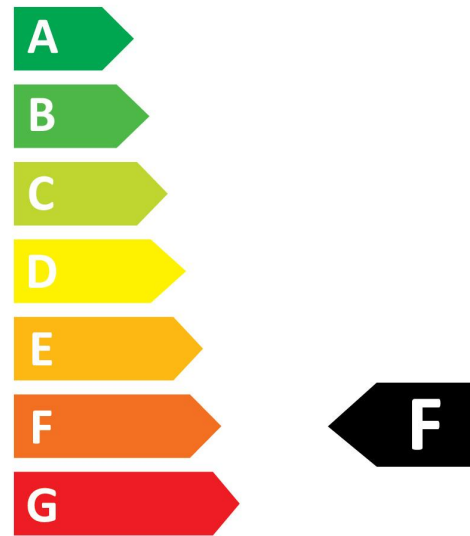

## Energy label

 **ENERG**   
**SYLVANIA**  
0029367

**5**  
kWh/1000h

2019/2015

 **ENERG**   
**SYLVANIA**  
0029367

**5**  
kWh/1000h

2019/2015

Light your world