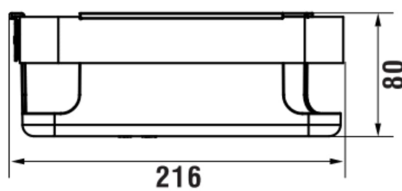

NIARA

Panier mural d'angle de douche

COULEUR ET FINITION

■ 004 Chromé

Commodity Code/Import Code Number for
Foreign Trad : 73239300

Poids net / kg : 0,75

DESSINS TECHNIQUES

COMPATIBLE AVEC