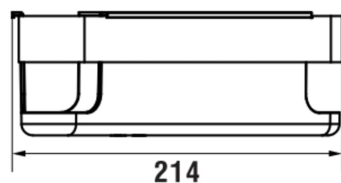

NIARA

Panier mural d'angle de douche

COULEUR ET FINITION

■ 004 Chromé

Commodity Code/Import Code Number for
Foreign Trad : 73239300

Poids net / kg : 0,75

DESSINS TECHNIQUES

COMPATIBLE AVEC