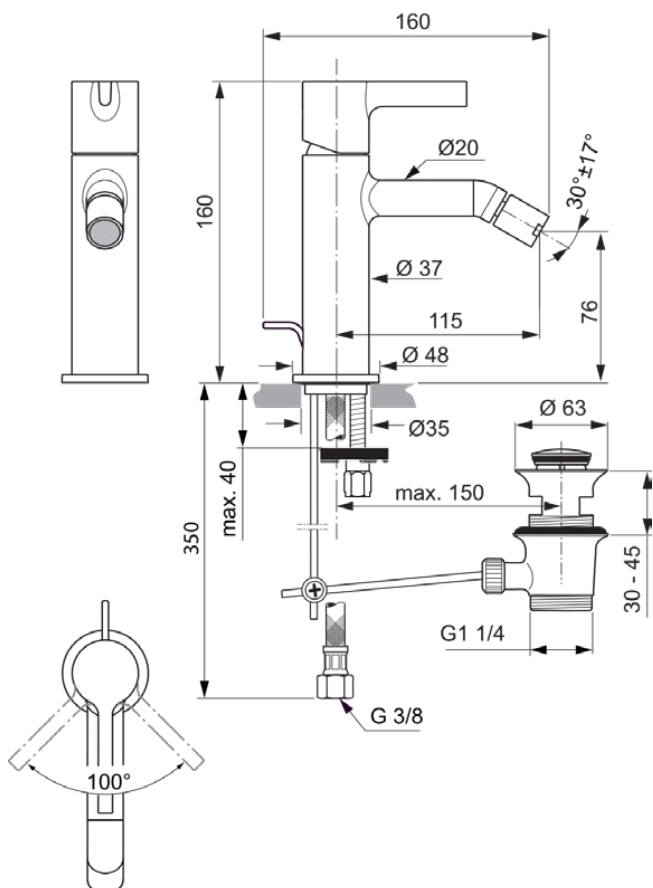

JOY

BC784A2

JOY | Bidetmengkraan 48x160x160 mm, 115 mm sprong uitloop in brushed gold afwerking, 5 l/min (3 bar), met waste | EasyFix, Verstelbare uitloop, Ecoflow, EPD, FirmaFlow, PVD technologie

Afbeelding & technische tekening

Algemene informatie

Productcategorie:	Bidetmengkranen
Producttype:	Bidetmengkraan
Merk:	Ideal Standard
Collectie:	JOY
Ontwerper:	Palomba Serafini Associati
Colour:	A2 - Brushed Gold
Afwerking van het oppervlak:	satijn
Hoogte (mm):	160
Breedte (mm):	48
Lengte / sprong (mm):	160
Bevestigingswijze:	EasyFix
Nettogewicht (kg):	1.58
VVS:	705243115
EAN-code:	3800861086932

- [EPD](#)
- [Declaration of Conformity](#)
- [Installation Guide](#)
- [Spare Parts List](#)

Productnormen & certificeringen

Normen:	EN 248 EN 817 DIN 4109-1
Naam van het ACS-certificaat:	19 ACC LY 744
Naam van het BGCC-certificaat:	14-NURVSPSRB-4110
Aansluitdraad van de straalregelaar:	Kogelgewricht schroefdraad:

JOY

BC784A2

JOY | Bidetmengkraan 48x160x160 mm, 115 mm sprong uitloop in brushed gold afwerking, 5 l/min (3 bar), met waste | EasyFix, Verstelbare uitloop, Ecoflow, EPD, FirmaFlow, PVD technologie

Product specificaties