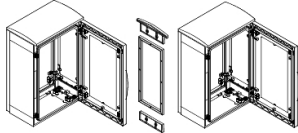

NSYMUPLA204G

EAN Code: 3606480773006

Prijs: 113,90 EUR

Hoofd

range	PanelSeT
categorie toebehoren	Koppeling toebehoren
product or component type	Koppelingsframe
Anwendung	Multifunctioneel
montagezone	Zijdelings samenbouwen van 2 kasten
montagesteun	ZA-plint
bereik compatibiliteit	PanelSeT PLA geschikte kast PanelSeT PHD geschikte kast
apparatsamenstelling	1 frame vaste elementen

Complementair

materiaal	Frame: polyester
hoogte	Nominaal: 2000 mm
breedte	Frame: 15 mm
diepte	420 mm
IP beschermingsgraad	IP55
colour	Grijs (RAL 7035)

Verpakkingseenheid

Unit Type of Package 1	PCE
Number of Units in Package 1	1
Package 1 Height	89,000 cm
Package 1 Width	36,000 cm
Package 1 Length	5,000 cm
Package 1 Weight	2,072 kg
Unit Type of Package 2	PAL
Number of Units in Package 2	4
Package 2 Height	29,000 cm
Package 2 Width	45,000 cm
Package 2 Length	120,000 cm
Package 2 Weight	8,288 kg

De weergegeven prijs is de adviesprijs in euro excl. BTW. Deze kan onderhevig zijn aan korting. Neem contact op met uw lokale distributeur of detailhandel voor de daadwerkelijke prijs