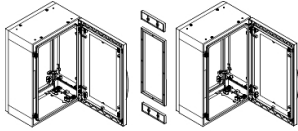

Productinformatieblad

Specificaties

Horizontale koppelingskit voor PLA behuizing H2000xD420mm - 15 mm - IP55 koppeling