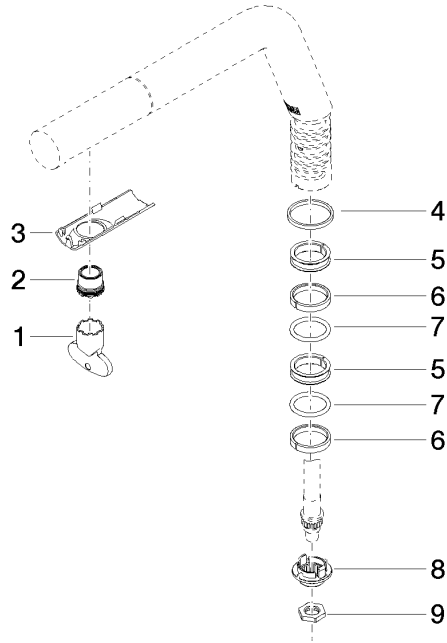

Auslauf - Chrom

90 28 22 259 01

Auslauf - Chrom

90 28 22 259 01

Auslauf - Chrom

90 28 22 259 01

Auslauf - Chrom

90 28 22 259 01

Produktversion bis 10/27/2020

Produktversion ab 10/27/2020

Auslauf - Chrom

90 28 22 259 01

Ersatzteilstückliste

Produktversion bis 10/27/2020

Produktversion ab 10/27/2020

Nr.	Artikelnummer	Benennung	Verbaumenge	Lieferzeit
	90 30 09 028 00 90	Montageschlüssel -	12	2