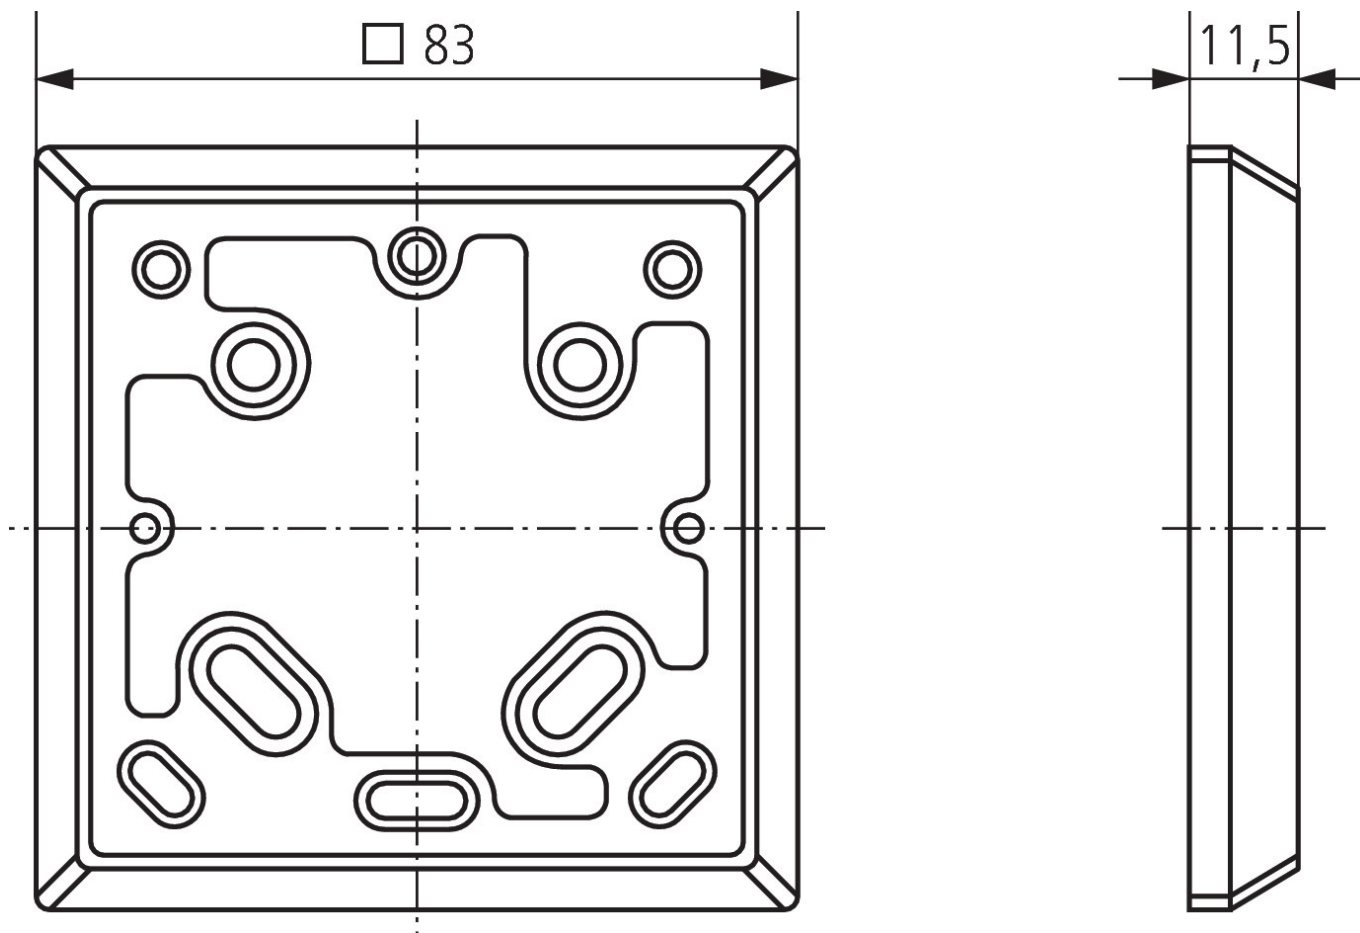

Montageplaat RAMSES 70x

Artikelnr.: 9070480

theben

Maattekeningen

Technische wijzigingen en drukfouten voorbehouden

nadere informatie op: www.theben-nederland.nl/producten/9070480

De belastingsgegevens worden bepaald met voorbeeldige geselecteerde lichtbronnen en zijn daarom typische gegevens vanwege het grote aantal beschikbare producten.

16-3-2024
Pagina 2 van 2