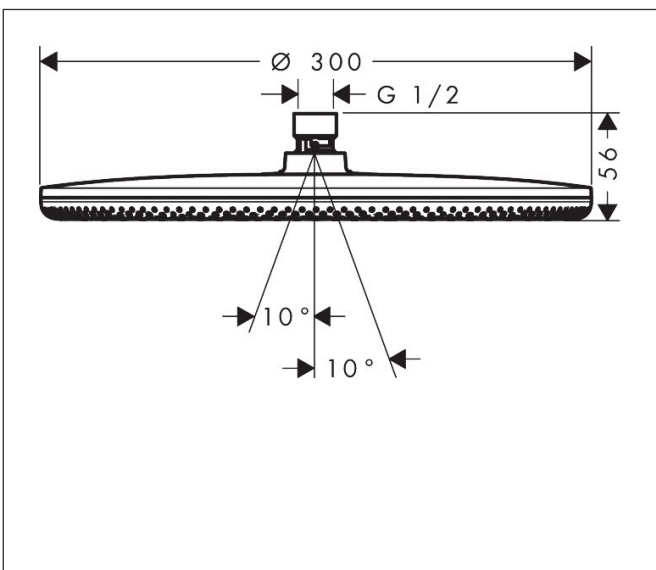

Merk hansgrohe
 Artikelnaam **Raindance Alive S** Hoofddouche 300 1jet EcoSmart+
 Art.nr. 24523340
 Oppervlakte Brushed Black Chrome
 Netto prijs 684,22 EUR

Product foto

Maat tekeningen

Kenmerken

- diameter straalplaat 300 mm
- Schakelaar straalsoort: maakt het mogelijk om de straalsoort te veranderen, zelfs na montage, Rain (vooraf ingesteld), wijziging naar PowderRain kan bij de montage worden geselecteerd of later eenvoudig worden gewijzigd
- doorstroomregelaar: 6 l/min (met mogelijke toleranties -20%)
- doorstroomhoeveelheid PowderRain-straal bij 3 bar: 5,9 l/min
- functie van: 5,3 l/min
- maximale doorstroomhoeveelheid bij 3 bar: 6 l/min
- DropGuard vermindert het nadruppelen nadat de douche is gestopt tot slechts enkele seconden.
- hoek hoofddouche verstelbaar
- afdekplaat van geanodiseerd aluminium
- designafdekking is eenvoudig zonder gereedschap afneembaar voor reiniging
- oppervlak designafdekking: grafiet
- vlak, minimalistisch ontwerp
- EU taxonomie: max 6l/min - draagt substantieel bij aan duurzaamheid

Technologie

Straalsoorten

Certificaat

Merk hansgrohe
 Artikelnaam **Raindance Alive S** Hoofddouche 300 1jet EcoSmart+
 Art.nr. 24523340
 Oppervlakte Brushed Black Chrome
 Netto prijs 684,22 EUR

Benodigde onderdelen (naar keuze)

Product foto	Artikelnaam	Art.nr.	Prijs
	hansgrohe douchearm E 39 cm	24337340	228,69
	hansgrohe plafondaansluiting E 10 cm	24338340	181,29
	hansgrohe plafondaansluiting E 30 cm	24339340	220,27

Merk hansgrohe
 Artikelnaam **Raindance Alive S** Hoofddouche 300 1jet EcoSmart+
 Art.nr. 24523340
 Oppervlakte Brushed Black Chrome
 Netto prijs 684,22 EUR

Stroomschema

Merk hansgrohe
Artikelnaam **Raindance Alive S** Hoofddouche 300 1jet EcoSmart+
Art.nr. 24523340
Oppervlakte Brushed Black Chrome
Netto prijs 684,22 EUR

Explosietekening voor bouwjaar: >04/25