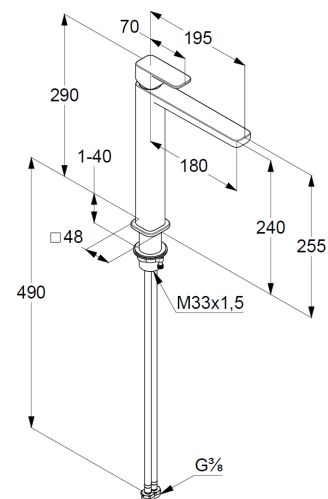

Waschschüssel-Einhandmischer

Artikel- Nr.: 42298N075

Waschschüssel-Armatur

Einhebelmischer

1-Loch Montage

geschlossener Hebel, Metall

Strahlregler M18,5 PCA

Keramik-Kartusche mit Heißwasserbegrenzung

Durchflussmenge bei 3 bar 4,5 l/min.

fester Auslauf

flexible Druckschläuche G3/8 DVGW zugelassen

Schaftbefestigung

ohne Ablaufgarnitur

EU-Taxonomie: max. 6 l/min. -

wesentlicher Beitrag (SC) möglich

Produktabbildung/ Product picture

Maßzeichnung/ Dimensional drawing

Durchfluss/ Flow rate