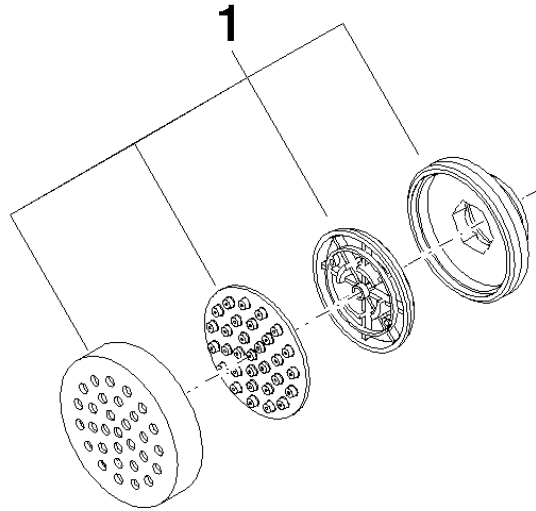

Sprayface für Seitenbrausen Ø 55 x 12 mm - Champagne gebürstet (22kt Gold)

90 12 05 027 00

Sprayface für Seitenbrausen Ø 55 x 12 mm - Champagne gebürstet (22kt Gold)

90 12 05 027 00

Sprayface für Seitenbrausen Ø 55 x 12 mm - Champagne gebürstet (22kt Gold)

90 12 05 027 00

Sprayface für Seitenbrausen Ø 55 x 12 mm - Champagne gebürstet (22kt Gold)

90 12 05 027 00

Sprayface für Seitenbrausen Ø 55 x 12 mm - Champagne gebürstet (22kt Gold)

90 12 05 027 00

Ersatzteilstückliste