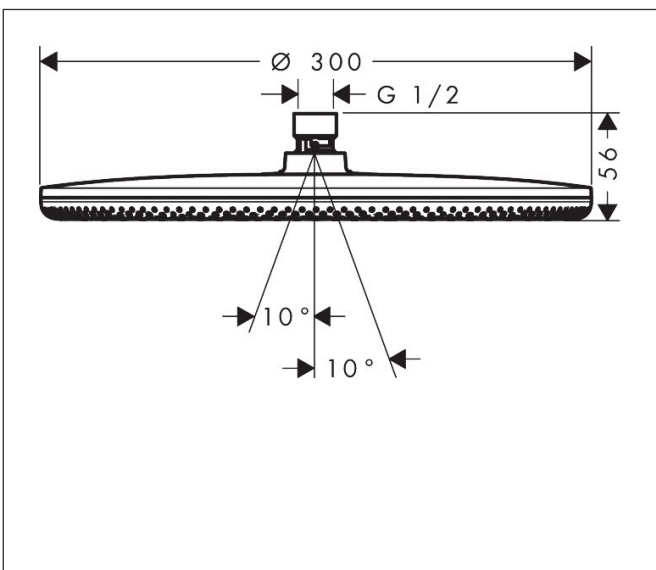

Merk hansgrohe
 Artikelnaam **Raindance Alive S** Hoofddouche 300 1jet EcoSmart+
 Art.nr. 24523670
 Oppervlakte mat zwart
 Netto prijs 592,99 EUR

Product foto

Maat tekeningen

Kenmerken

- diameter straalplaat 300 mm
- Schakelaar straalsoort: maakt het mogelijk om de straalsoort te veranderen, zelfs na montage, Rain (vooraf ingesteld), wijziging naar PowderRain kan bij de montage worden geselecteerd of later eenvoudig worden gewijzigd
- doorstroomregelaar: 6 l/min (met mogelijke toleranties -20%)
- doorstroomhoeveelheid PowderRain-straal bij 3 bar: 5,9 l/min
- functie van: 5,3 l/min
- maximale doorstroomhoeveelheid bij 3 bar: 6 l/min
- DropGuard vermindert het nadruppelen nadat de douche is gestopt tot slechts enkele seconden.
- hoek hoofddouche verstelbaar
- afdekplaat van geanodiseerd aluminium
- designafdekking is eenvoudig zonder gereedschap afneembaar voor reiniging
- oppervlak designafdekking: grafiet
- vlak, minimalistisch ontwerp
- EU taxonomie: max 6l/min - draagt substantieel bij aan duurzaamheid

Technologie

Straalsoorten

Certificaat

Merk	hansgrohe
Artikelnaam	Raindance Alive S Hoofddouche 300 1jet EcoSmart+
Art.nr.	24523670
Oppervlakte	mat zwart
Netto prijs	592,99 EUR

Benodigde onderdelen (naar keuze)

Product foto	Artikelnaam	Art.nr.	Prijs
	hansgrohe douchearm E 39 cm	24337670	212,21
	hansgrohe plafondaansluiting E 10 cm	24338670	168,20
	hansgrohe plafondaansluiting E 30 cm	24339670	204,34

Merk hansgrohe
 Artikelnaam **Raindance Alive S** Hoofddouche 300 1jet EcoSmart+
 Art.nr. 24523670
 Oppervlakte mat zwart
 Netto prijs 592,99 EUR