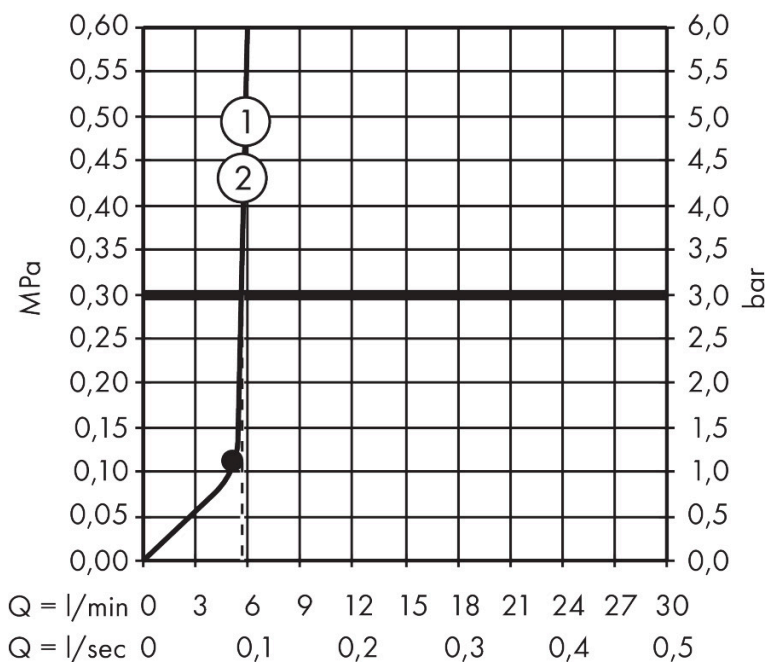

Merk hansgrohe
Artikelnaam **Raindance Alive S** Hoofddouche 300 1jet EcoSmart+
Art.nr. 24523670
Oppervlakte mat zwart
Netto prijs 592,99 EUR

Stroomschema