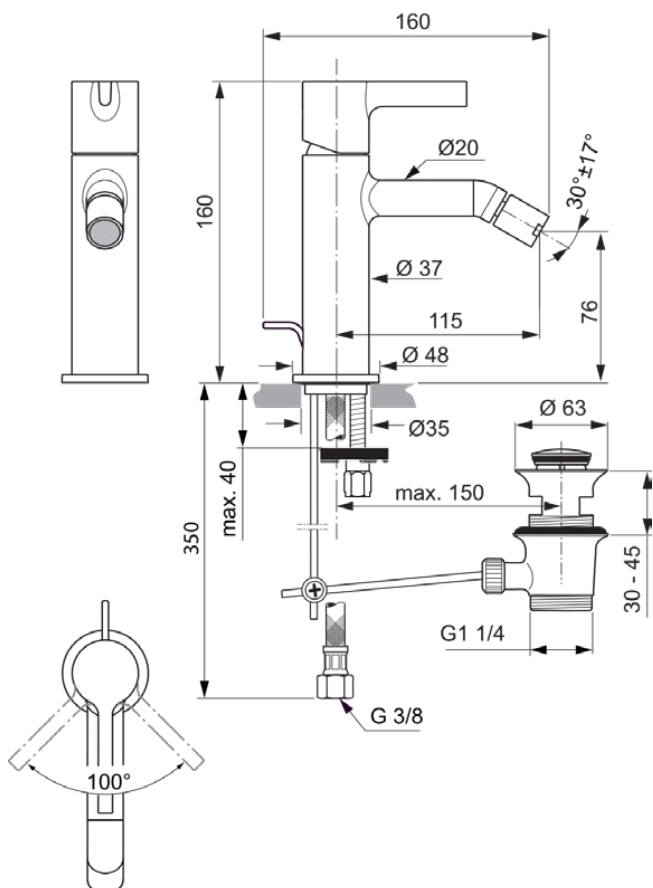

JOY

BC784AA

JOY | Bidetmengkraan 48x160x160 mm, 115 mm sprong uitloop in chroom afwerking, 5 l/min (3 bar), met waste | EasyFix, Verstelbare uitloop, Ecoflow, EPD, FirmaFlow, SmartShine

Afbeelding & technische tekening

Algemene informatie

Productcategorie:	Bidetmengkranen
Producttype:	Bidetmengkraan
Merk:	Ideal Standard
Collectie:	JOY
Ontwerper:	Palomba Serafini Associati
Colour:	AA - Chroom
Afwerking van het oppervlak:	glanzend
Hoogte (mm):	160
Breedte (mm):	48
Lengte / sprong (mm):	160
Bevestigingswijze:	EasyFix
Nettogewicht (kg):	1.58
VVS:	705243104
EAN-code:	3800861086147

- [EPD](#)
- [Declaration of Conformity](#)
- [Installation Guide](#)
- [Spare Parts List](#)

Productnormen & certificeringen

Normen:	EN 248 EN 817 DIN 4109-1
Naam van het ACS-certificaat:	19 ACC LY 744
Naam van het BGCC-certificaat:	14-NURVSPSRB-4110
Aansluitdraad van de straalregelaar:	Kogelgewricht schroefdraad:

JOY

BC784AA

JOY | Bidetmengkraan 48x160x160 mm, 115 mm sprong uitloop in chroom afwerking, 5 l/min (3 bar), met waste | EasyFix, Verstelbare uitloop, Ecoflow, EPD, FirmaFlow, SmartShine

Product specificaties