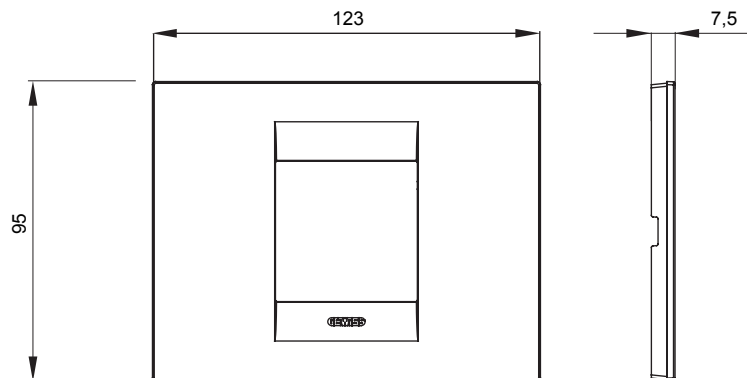

Serie van ChoruSmart huishoudelijke platen, gemaakt in een brede verscheidenheid aan vormen, kleuren, materialen en afwerkingen. Ze omvat vijf verschillende vormen (ONE, GEO, EGO, LUX, ICE en ICE Touch) voor rechthoekige dozen met een capaciteit tot 12 modules en drie verschillende vormen (ONE International, GEO International en LUX International) geschikt voor ronde/vierkante dozen, zowel enkelvoudig als gecombineerd in horizontale en verticale configuraties, met een capaciteit van 2 tot 2+2+2+2 modules. Alle platen van de ChoruSmart huishoudelijke serie gebruiken dezelfde steunen, zonder de behoefte aan aanvullende adapters. De serie omvat ook blanco platen, waterdichte IP55-platen en contourplaten.

Familie	GEO	Omschrijving	2 modules
Kleur	Wit	Materiaal	Technopolymeer
Afwerking	Glimmend	Voor ondersteuning codes	GW16802, GW16803, GW16803N
Gloeidraadtest	650 °C	Thermodruk met kogel	70 °C
Standaard	EN 60669-1	Electrocod	0110

### DIMENSIONAL