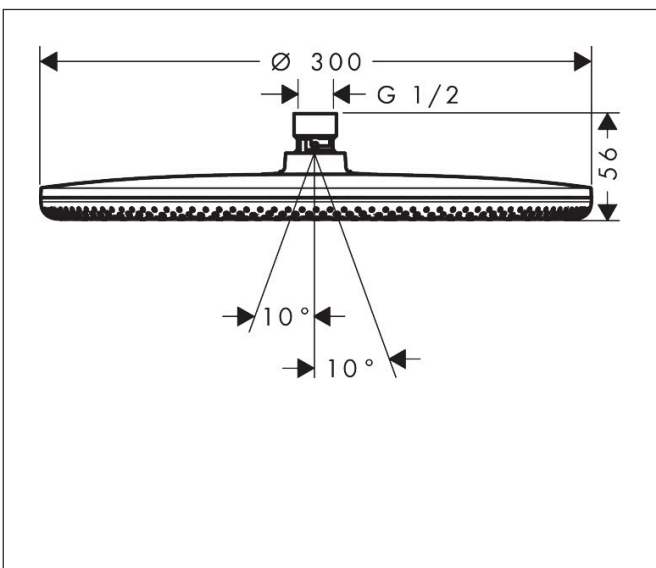

Merk hansgrohe
 Artikelnaam **Raindance Alive S** Hoofddouche 300 1jet EcoSmart+
 Art.nr. 24523700
 Oppervlakte mat wit
 Netto prijs 592,99 EUR

Product foto

Maat tekeningen

Kenmerken

- diameter straalplaat 300 mm
- Schakelaar straalsoort: maakt het mogelijk om de straalsoort te veranderen, zelfs na montage, Rain (vooraf ingesteld), wijziging naar PowderRain kan bij de montage worden geselecteerd of later eenvoudig worden gewijzigd
- doorstroomregelaar: 6 l/min (met mogelijke toleranties -20%)
- doorstroomhoeveelheid PowderRain-straal bij 3 bar: 5,9 l/min
- functie van: 5,3 l/min
- maximale doorstroomhoeveelheid bij 3 bar: 6 l/min
- DropGuard vermindert het nadruppelen nadat de douche is gestopt tot slechts enkele seconden.
- hoek hoofddouche verstelbaar
- afdekplaat van geanodiseerd aluminium
- designafdekking is eenvoudig zonder gereedschap afneembaar voor reiniging
- oppervlak designafdekking: grafiet
- vlak, minimalistisch ontwerp
- EU taxonomie: max 6l/min - draagt substantieel bij aan duurzaamheid

Technologie

Straalsoorten

Certificaat

Merk	hansgrohe
Artikelnaam	Raindance Alive S Hoofddouche 300 1jet EcoSmart+
Art.nr.	24523700
Oppervlakte	mat wit
Netto prijs	592,99 EUR

Benodigde onderdelen (naar keuze)

Product foto	Artikelnaam	Art.nr.	Prijs
	hansgrohe douchearm E 39 cm	24337700	212,21
	hansgrohe plafondaansluiting E 10 cm	24338700	168,20
	hansgrohe plafondaansluiting E 30 cm	24339700	204,34

Merk hansgrohe
 Artikelnaam **Raindance Alive S** Hoofddouche 300 1jet EcoSmart+
 Art.nr. 24523700
 Oppervlakte mat wit
 Netto prijs 592,99 EUR