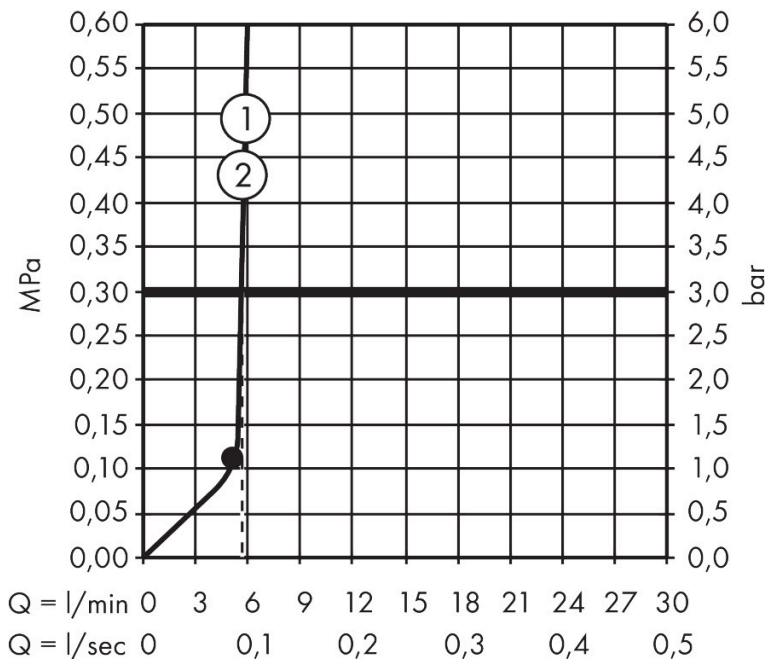

Merk hansgrohe
Artikelnaam **Raindance Alive S** Hoofddouche 300 1jet EcoSmart+
Art.nr. 24523700
Oppervlakte mat wit
Netto prijs 592,99 EUR

Stroomschema