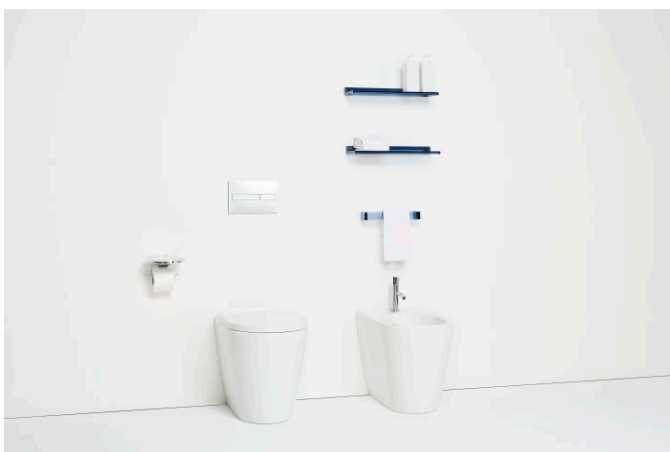

KARTELL LAUFEN

Tablette murale 'Shelfish', plastique

COULEUR ET FINITION

082 Orange tangerine

Commodity Code/Import Code Number for
Foreign Trad : 94037000

Poids net / kg : 0,7

Type d'installation : Mural

DESSINS TECHNIQUES

Kartell LAUFEN

C'est l'histoire d'un lieu d'une beauté inconnue. Conçu pour des humains, formé par les éléments. Très loin de votre vie de tous les jours. Mais, chaque matin, vous vous demanderez: Est-ce que je suis déjà venu là?