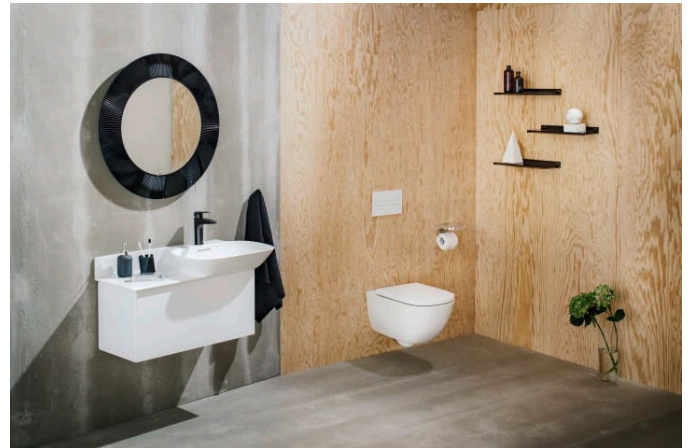

KARTELL LAUFEN

Tablette murale 'Shelfish', plastique

COULEUR ET FINITION

082 Orange tangerine

Commodity Code/Import Code Number for
Foreign Trad : 94037000

Poids net / kg : 0,7

Type d'installation : Mural

DESSINS TECHNIQUES

Kartell LAUFEN

C'est l'histoire d'un lieu d'une beauté inconnue. Conçu pour des humains, formé par les éléments. Très loin de votre vie de tous les jours. Mais, chaque matin, vous vous demanderez: Est-ce que je suis déjà venu là?