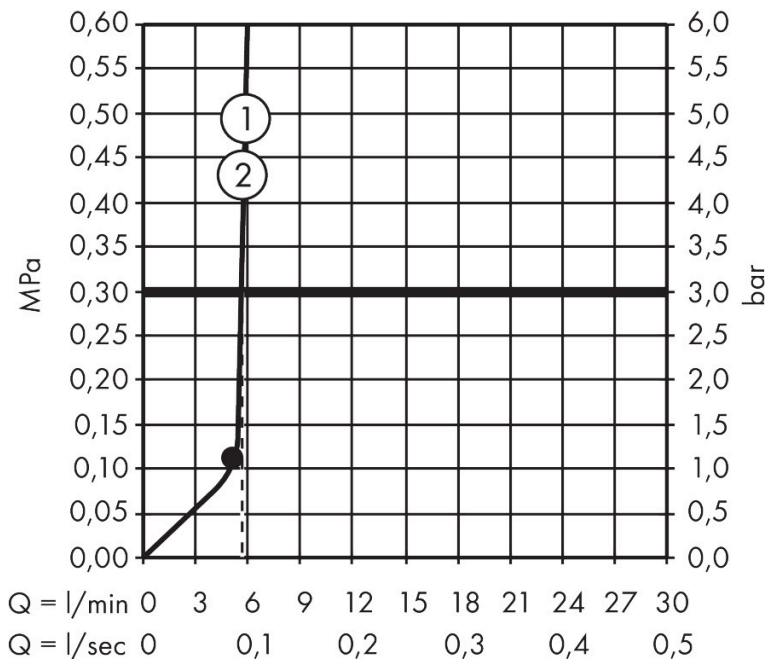

Merk hansgrohe
 Artikelnaam **Raindance Alive S** Hoofddouche 300 1jet EcoSmart+
 Art.nr. 24523990
 Oppervlakte Polished Gold Optic
 Netto prijs 684,22 EUR

Product foto

Maat tekeningen

Kenmerken

- diameter straalplaat 300 mm
- Schakelaar straalsoort: maakt het mogelijk om de straalsoort te veranderen, zelfs na montage, Rain (vooraf ingesteld), wijziging naar PowderRain kan bij de montage worden geselecteerd of later eenvoudig worden gewijzigd
- doorstroomregelaar: 6 l/min (met mogelijke toleranties -20%)
- doorstroomhoeveelheid PowderRain-straal bij 3 bar: 5,9 l/min
- functie van: 5,3 l/min
- maximale doorstroomhoeveelheid bij 3 bar: 6 l/min
- DropGuard vermindert het nadruppelen nadat de douche is gestopt tot slechts enkele seconden.
- hoek hoofddouche verstelbaar
- afdekplaat van geanodiseerd aluminium
- designafdekking is eenvoudig zonder gereedschap afneembaar voor reiniging
- oppervlak designafdekking: grafiet
- vlak, minimalistisch ontwerp
- EU taxonomie: max 6l/min - draagt substantieel bij aan duurzaamheid

Technologie

Straalsoorten

Certificaat

Merk	hansgrohe
Artikelnaam	Raindance Alive S Hoofddouche 300 1jet EcoSmart+
Art.nr.	24523990
Oppervlakte	Polished Gold Optic
Netto prijs	684,22 EUR

Benodigde onderdelen (naar keuze)

Product foto	Artikelnaam	Art.nr.	Prijs
	hansgrohe douchearm E 39 cm	24337990	228,69
	hansgrohe plafondaansluiting E 10 cm	24338990	181,29
	hansgrohe plafondaansluiting E 30 cm	24339990	220,27

Merk hansgrohe
 Artikelnaam **Raindance Alive S** Hoofddouche 300 1jet EcoSmart+
 Art.nr. 24523990
 Oppervlakte Polished Gold Optic
 Netto prijs 684,22 EUR

Stroomschema

Merk hansgrohe
Artikelnaam **Raindance Alive S** Hoofddouche 300 1jet EcoSmart+
Art.nr. 24523990
Oppervlakte Polished Gold Optic
Netto prijs 684,22 EUR

Explosietekening voor bouwjaar: >04/25