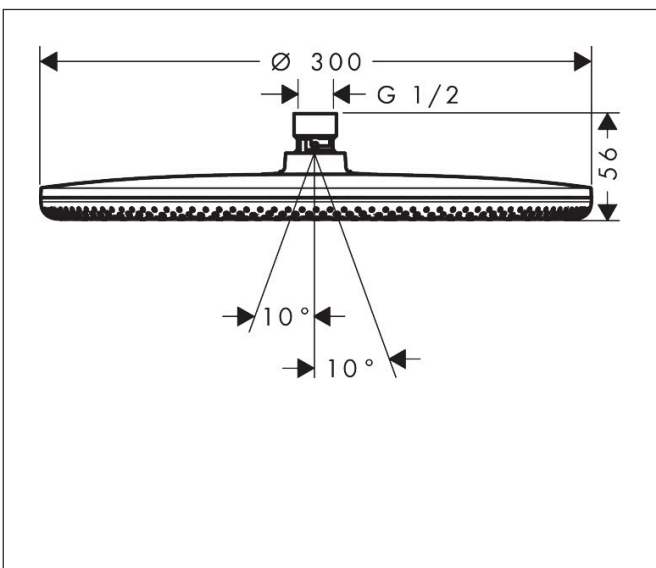

Merk hansgrohe
 Artikelnaam **Raindance Alive S** Hoofddouche 300 1jet EcoSmart+
 Art.nr. 24523990
 Oppervlakte Polished Gold Optic
 Netto prijs 684,22 EUR

Product foto

Maat tekeningen

Kenmerken

- diameter straalplaat 300 mm
- Schakelaar straalsoort: maakt het mogelijk om de straalsoort te veranderen, zelfs na montage, Rain (vooraf ingesteld), wijziging naar PowderRain kan bij de montage worden geselecteerd of later eenvoudig worden gewijzigd
- doorstroomregelaar: 6 l/min (met mogelijke toleranties -20%)
- doorstroomhoeveelheid PowderRain-straal bij 3 bar: 5,9 l/min
- functie van: 5,3 l/min
- maximale doorstroomhoeveelheid bij 3 bar: 6 l/min
- DropGuard vermindert het nadruppelen nadat de douche is gestopt tot slechts enkele seconden.
- hoek hoofddouche verstelbaar
- afdekplaat van geanodiseerd aluminium
- designafdekking is eenvoudig zonder gereedschap afneembaar voor reiniging
- oppervlak designafdekking: grafiet
- vlak, minimalistisch ontwerp
- EU taxonomie: max 6l/min - draagt substantieel bij aan duurzaamheid

Technologie

Straalsoorten

Certificaat

Merk	hansgrohe
Artikelnaam	Raindance Alive S Hoofddouche 300 1jet EcoSmart+
Art.nr.	24523990
Oppervlakte	Polished Gold Optic
Netto prijs	684,22 EUR

Benodigde onderdelen (naar keuze)

Product foto	Artikelnaam	Art.nr.	Prijs
	hansgrohe douchearm E 39 cm	24337990	228,69
	hansgrohe plafondaansluiting E 10 cm	24338990	181,29
	hansgrohe plafondaansluiting E 30 cm	24339990	220,27

Merk hansgrohe
 Artikelnaam **Raindance Alive S** Hoofddouche 300 1jet EcoSmart+
 Art.nr. 24523990
 Oppervlakte Polished Gold Optic
 Netto prijs 684,22 EUR