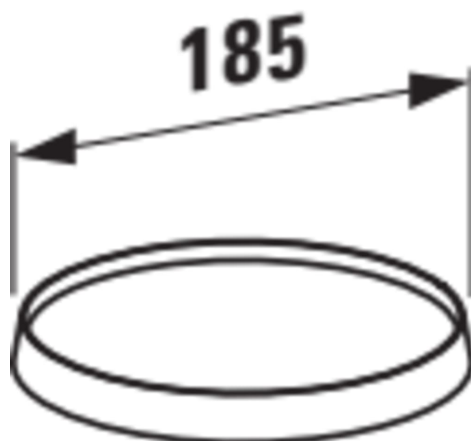

KARTELL LAUFEN

Tablette murale avec disque plastique transparent cristal

COULEUR ET FINITION

■ 004 Chromé

Poids net / kg : 1,1

DESSINS TECHNIQUES

COMPATIBLE AVEC

Receveur Disc Ø 185 mm

H398335...0011

Receveur 'disc' pour mitigeur de bain sur colonne, Ø 275 mm, plastique

H398335...0021

Baignoire, version encastrée, en solid surface Sentec, installation angle à droite, inclinaison dossier à gauche, avec cadre

H223331...6161

Baignoire îlot indépendante, en solid surface Sentec, dossier incliné à gauche, avec cadre et tablier

H223332...6161

Baignoire, installation angle à droite, en solid surface Sentec, dossier incliné à gauche, avec cadre et tablier en L