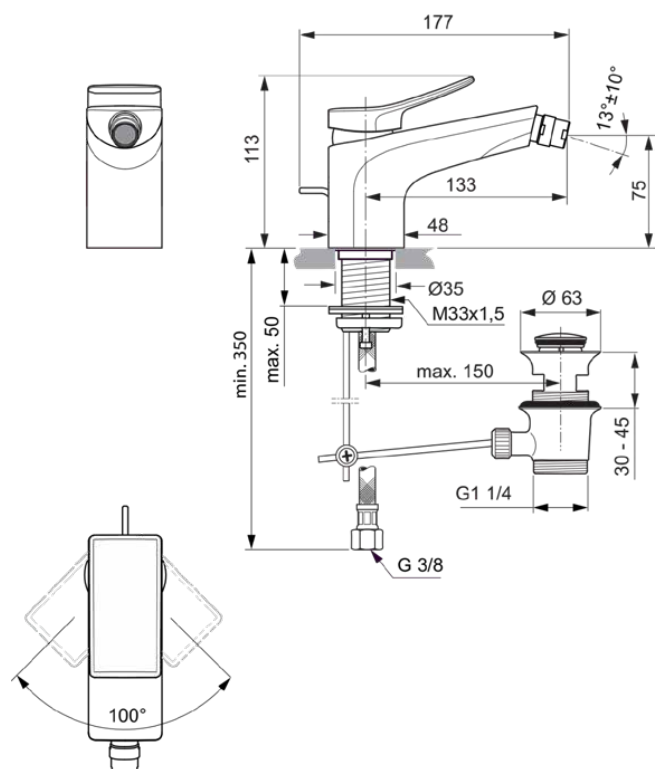

CONCA

BC760A2

CONCA | Bidetmengkraan 48x177x113 mm, 133 mm sprong uitloop in brushed gold afwerking, 5 l/min (3 bar), met waste | Verstelbare uitloop, Ecoflow, EPD, FirmaFlow, PVD technologie

Afbeelding & technische tekening

Algemene informatie

Productcategorie:	Bidetmengkranen
Producttype:	Bidetmengkraan
Merk:	Ideal Standard
Collectie:	CONCA
Ontwerper:	Palomba Serafini Associati
Colour:	A2 - Brushed Gold
Afwerking van het oppervlak:	satijn
Hoogte (mm):	113
Breedte (mm):	48
Lengte / sprong (mm):	177
Bevestigingswijze:	Schachtconstructie
Nettogewicht (kg):	1.79
EAN-code:	3800861085409

CONCA

BC760A2

CONCA | Bidetmengkraan 48x177x113 mm, 133 mm sprong uitloop in brushed gold afwerking, 5 l/min (3 bar), met waste | Verstelbare uitloop, Ecoflow, EPD, FirmaFlow, PVD technologie

Product specificaties