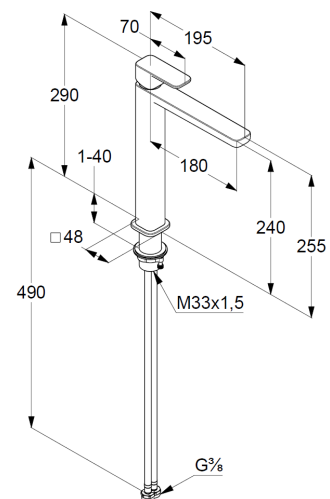

Strahlregler M18,5 PCA

Keramik-Kartusche mit Heißwasserbegrenzung

Durchflussmenge bei 3 bar 4,5 l/min.

fester Auslauf

flexible Druckschläuche G3/8 DVGW zugelassen

Schaftbefestigung

ohne Ablaufgarnitur

EU-Taxonomie: max. 6 l/min. -

### Maßzeichnung/ Dimensional drawing