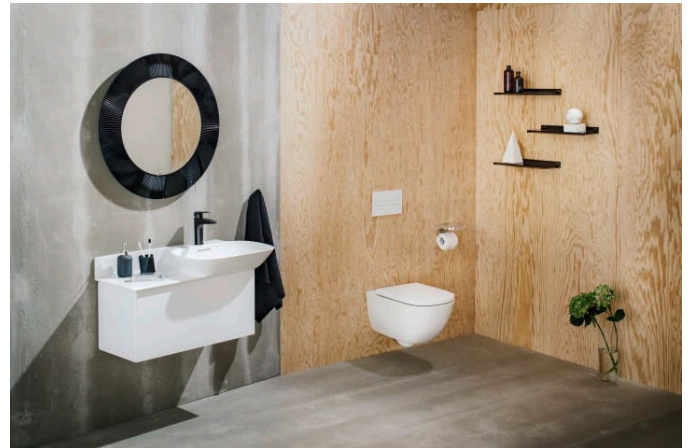

KARTELL LAUFEN

Tablette murale 'Shelfish', plastique

COULEUR ET FINITION

■ 081 Ambre

Commodity Code/Import Code Number for
Foreign Trad : 94037000

Poids net / kg : 0,7

Type d'installation : Mural

DESSINS TECHNIQUES

Kartell LAUFEN

C'est l'histoire d'un lieu d'une beauté inconnue. Conçu pour des humains, formé par les éléments. Très loin de votre vie de tous les jours. Mais, chaque matin, vous vous demanderez: Est-ce que je suis déjà venu là?