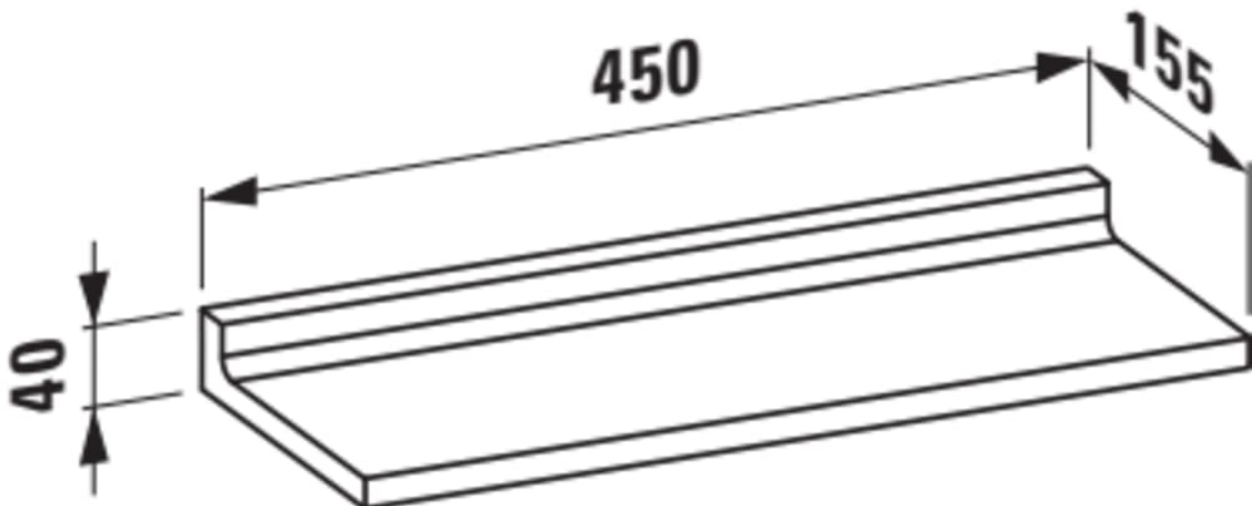

KARTELL LAUFEN

Tablette murale 'Shelfish', plastique

COULEUR ET FINITION

■ 081 Ambre

Commodity Code/Import Code Number for
Foreign Trad : 94037000

Poids net / kg : 0,7

Type d'installation : Mural

DESSINS TECHNIQUES