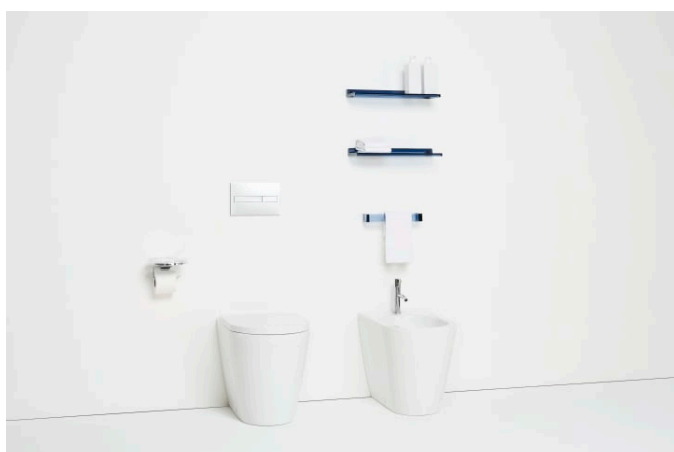

KARTELL LAUFEN

Tablette murale 'Shelfish', plastique

COULEUR ET FINITION

■ 081 Ambre

Commodity Code/Import Code Number for
Foreign Trad : 94037000

Poids net / kg : 0,7

Type d'installation : Mural

DESSINS TECHNIQUES

Kartell LAUFEN

C'est l'histoire d'un lieu d'une beauté inconnue. Conçu pour des humains, formé par les éléments. Très loin de votre vie de tous les jours. Mais, chaque matin, vous vous demanderez: Est-ce que je suis déjà venu là?