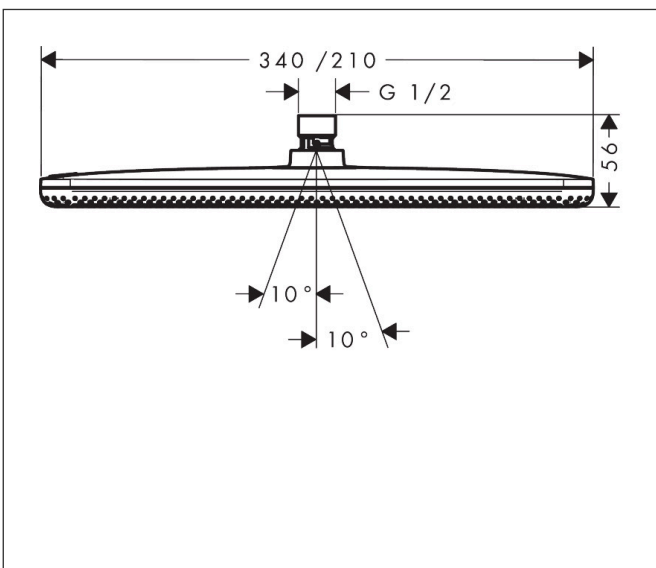

Merk hansgrohe  
 Artikelnaam **Raindance Alive Q** hoofddouche 210/340 1 jet  
 Art.nr. 24530140  
 Oppervlakte Brushed Bronze  
 Netto prijs 684,22 EUR

## Maat tekeningen

## Kenmerken

- diameter straalplaat 214 x 343 mm
- RainAir of PowderRain
- Schakelaar straalsoort: maakt het mogelijk om de straalsoort te veranderen, zelfs na montage, RainAir (vooraf ingesteld), wijziging naar PowderRain kan bij de montage worden geselecteerd of later eenvoudig worden gewijzigd
- doorstroomregelaar: 12 l/min (met mogelijke toleranties  $\pm 10\%$ )
- doorstroomhoeveelheid PowderRain-straal bij 3 bar: 11 l/min
- functie van: 5,4 l/min
- maximale doorstroomhoeveelheid bij 3 bar: 11 l/min
- DropGuard vermindert het nadruppelen nadat de douche is gestopt tot slechts enkele seconden.
- hoek hoofddouche verstelbaar
- afdekplaat van geanodiseerd aluminium
- designafdekking is eenvoudig zonder gereedschap afneembaar voor reiniging
- oppervlak designafdekking: grafiet
- designafdekking verbergt de straalnoppen
- vlak, minimalistisch ontwerp