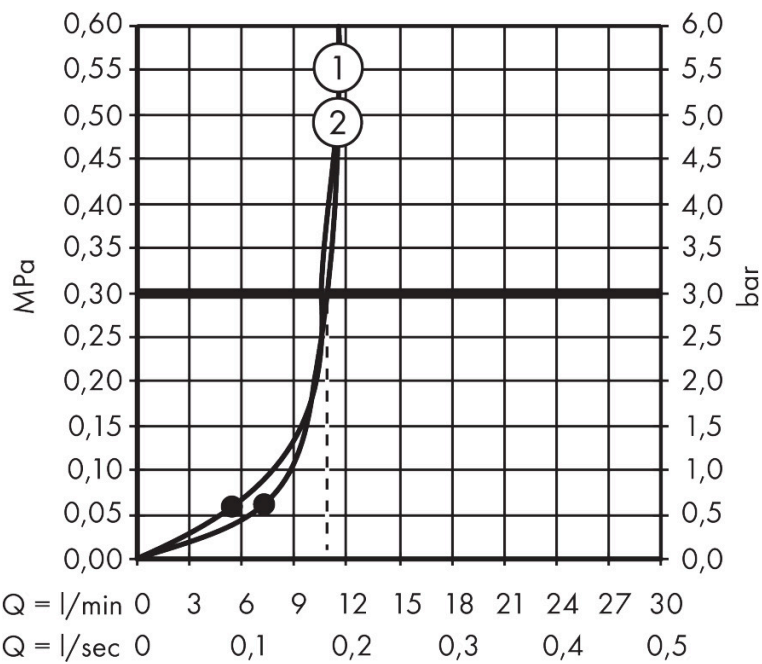

Merk hansgrohe
Artikelnaam **Raindance Alive Q** hoofddouche 210/340 1jet
Art.nr. 24530140
Oppervlakte Brushed Bronze
Netto prijs 684,22 EUR

Stroomschema

- 1 RainAir volle zachte regenstraal
- 2 PowderRain

De verbruikswaarden werden in overeenstemming met de praktijk met de bijbehorende armaturen (thermostaat/mengkraan/inbouwventiel) gemeten.