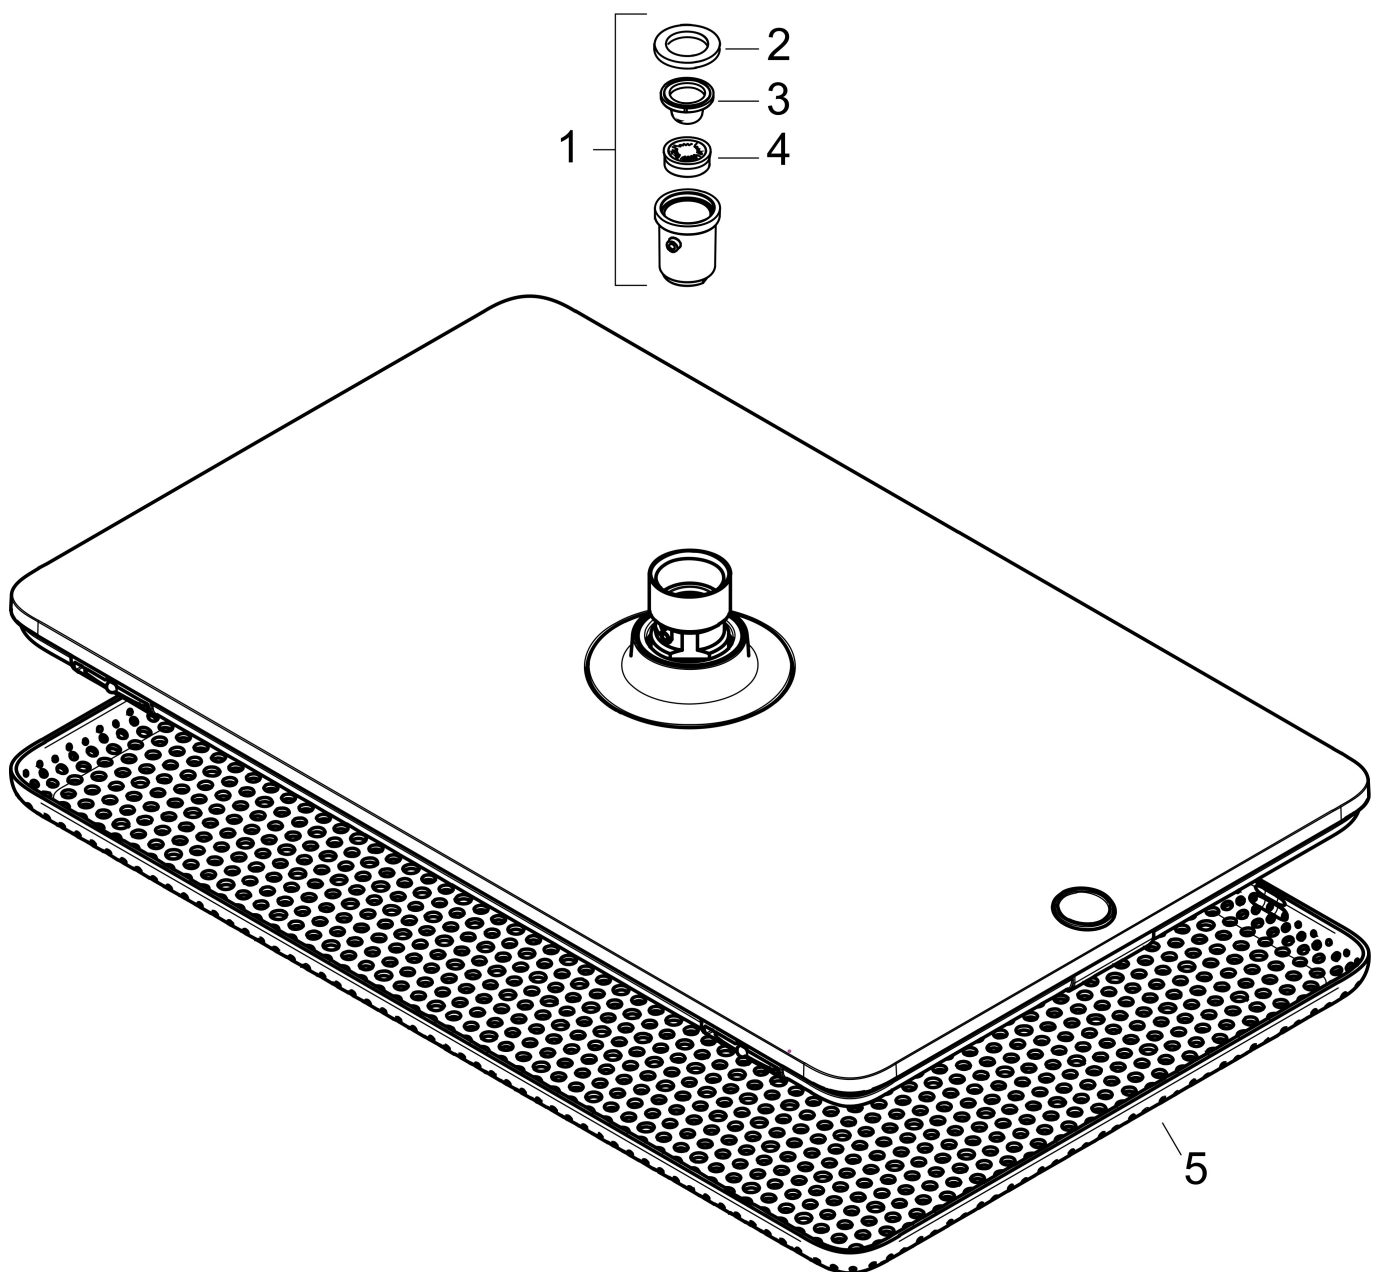

Merk hansgrohe
Artikelnaam **Raindance Alive Q** hoofddouche 210/340 1 jet
Art.nr. 24530140
Oppervlakte Brushed Bronze
Netto prijs 684,22 EUR

Explosietekening voor bouwjaar: >04/25

Merk hansgrohe
Artikelnaam **Raindance Alive Q** hoofddouche 210/340 1jet
Art.nr. 24530140
Oppervlakte Brushed Bronze
Netto prijs 684,22 EUR

Onderdelen voor bouwjaar: >04/25

Pos	Beschrijving	Art.nr.	Prijs
1	omstelling compl.	85145000	26,73
2	dichting	98058000	3,12
3	zeef	92672000	4,99
4	doorstroombegrenzer	98092000	8,01
5	afdekkap	98274000	236,70