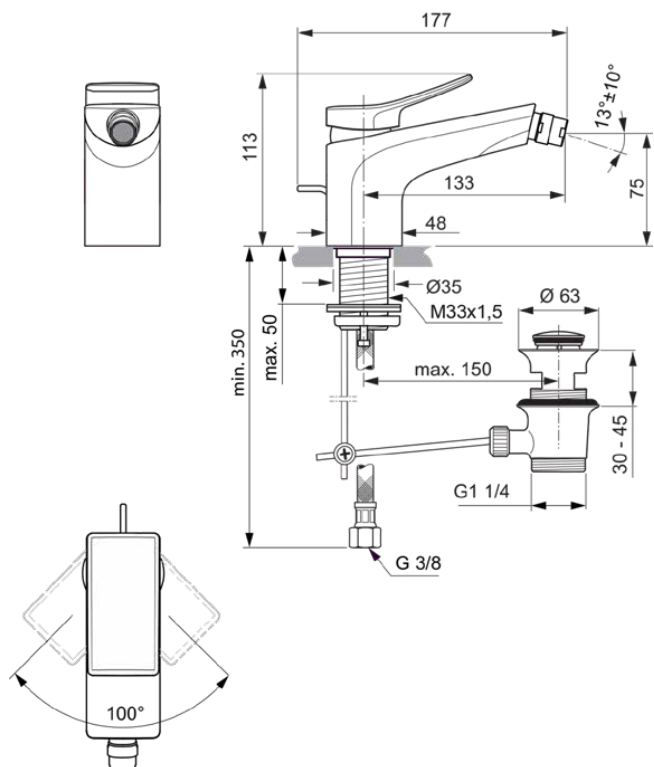

CONCA

BC760A5

CONCA | Bidetmengkraan 48x177x113 mm, 133 mm sprong uitloop in magnetic grey afwerking, 5 l/min (3 bar), met waste | Verstelbare uitloop, Ecoflow, EPD, FirmaFlow, PVD technologie

Afbeelding & technische tekening

Algemene informatie

Productcategorie:	Bidetmengkranen
Producttype:	Bidetmengkraan
Merk:	Ideal Standard
Collectie:	CONCA
Ontwerper:	Palomba Serafini Associati
Colour:	A5 - Magnetic Grey
Afwerking van het oppervlak:	satijn
Hoogte (mm):	113
Breedte (mm):	48
Lengte / sprong (mm):	177
Bevestigingswijze:	Schachtconstructie
Nettogewicht (kg):	1.79
EAN-code:	3800861085720

CONCA

BC760A5

CONCA | Bidetmengkraan 48x177x113 mm, 133 mm sprong uitloop in magnetic grey afwerking, 5 l/min (3 bar), met waste | Verstelbare uitloop, Ecoflow, EPD, FirmaFlow, PVD technologie

Product specificaties