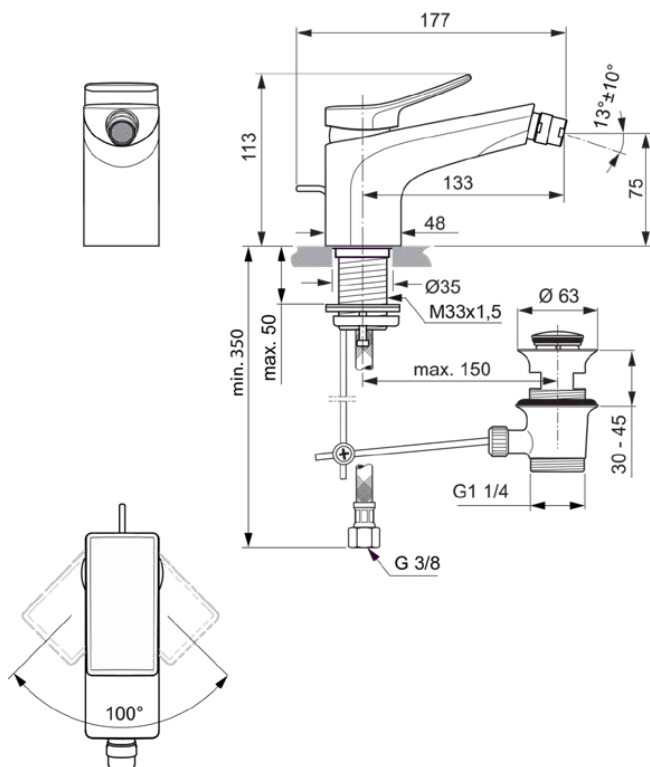

CONCA

BC760AA

CONCA | Bidetmengkraan 48x177x113 mm, 133 mm sprong uitloop in chroom afwerking, 5 l/min (3 bar), met waste | Verstelbare uitloop, Ecoflow, EPD, FirmaFlow, SmartShine

Afbeelding & technische tekening

Algemene informatie

Productcategorie:	Bidetmengkranen
Producttype:	Bidetmengkraan
Merk:	Ideal Standard
Collectie:	CONCA
Ontwerper:	Palomba Serafini Associati
Colour:	AA - Chroom
Afwerking van het oppervlak:	glanzend
Hoogte (mm):	113
Breedte (mm):	48
Lengte / sprong (mm):	177
Bevestigingswijze:	Schachtconstructie
Nettogewicht (kg):	1.79
EAN-code:	3800861084761

CONCA

BC760AA

CONCA | Bidetmengkraan 48x177x113 mm, 133 mm sprong uitloop in chroom afwerking, 5 l/min (3 bar), met waste | Verstelbare uitloop, Ecoflow, EPD, FirmaFlow, SmartShine

Product specificaties

Materiaalkwaliteit:	Messing
Maximale volumestroom bij 3 bar (l/min):	5
Maximale volumestroom bij 3 bar (l/min) voor alle uitgangen:	5
Max. debiet bij 3 bar (l) voor uitloop:	5
Maximale werkdruk (bar):	10
Minimale werkdruk (bar):	0.5
PVD technologie:	Nee
SmartShine:	Ja
Type uitloop:	Vast
Uitloop type:	Gegoten
Streamtype:	Belucht
Oppervlakte dekking:	verchroomd
Afwerking van het oppervlak:	glanzend
Draaibare uitloop:	Nee
Type straalregelaar:	Beluchter met kogelgewricht
Zichtbaarheid van de straalregelaar:	Zichtbaar
Verstelbare straalregelaar:	Ja
Temperatuurbegrenzer:	Ja
Type temperatuurregeling:	Handmatig bediend
Met rozet(ten):	Nee
Met volumestroombegrenzer:	Ja
Met grepen:	Ja
Met uitloop:	Ja
Met uittrekbare handdouche:	Nee
Met afvoerset:	Ja
M18x1	
M18x1 / M16,5x5	
Bevestigingswijze:	Schachtconstructie
Bevestigingswijze:	Kraangat