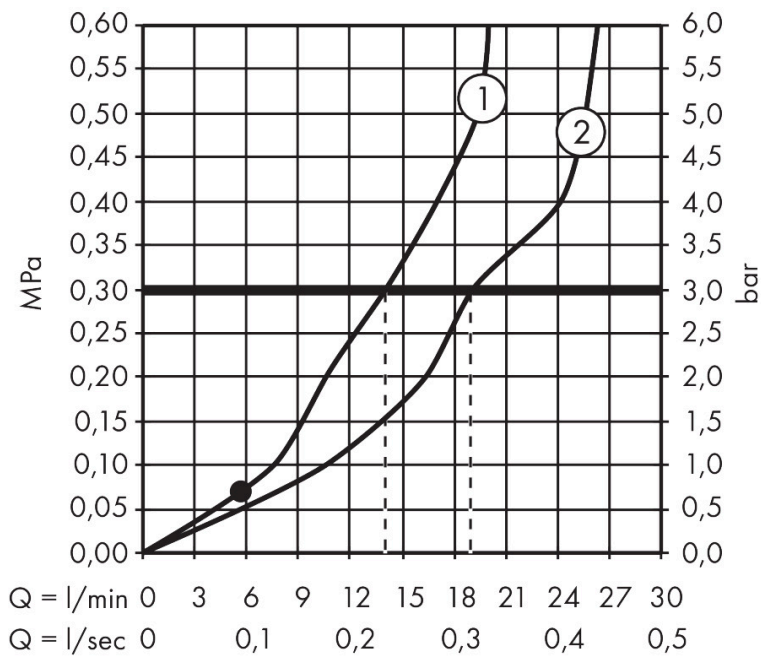

Merk hansgrohe
Artikelnaam **Metropol** 3-gats badrandmengkraan met rechte greep
Art.nr. 32551000
Oppervlakte chroom
Netto prijs 646,68 EUR

Stroomschema