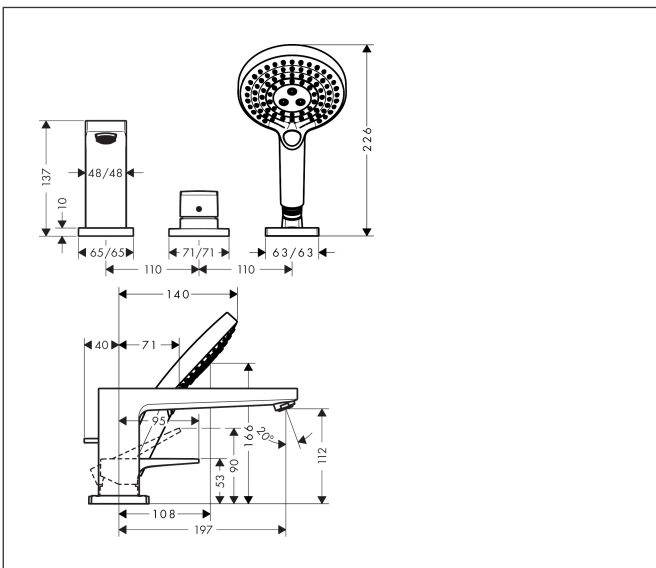

Merk	hansgrohe
Artikelnaam	Metropol 3-gats badrandmengkraan met rechte greep
Art.nr.	32551000
Oppervlakte	chrom
Netto prijs	646,68 EUR

Product foto

Maat tekeningen

Kenmerken

- voorsprong uitloop 197 mm
- straalsoort mengkraan: normale straal
- straalsoort handdouche: Rain, RainAir volle zachte regenstraal, Whirl intensieve massagestraal
- maximale uittreklengte handdouche: 160 cm
- maximale doorstroomhoeveelheid bij 3 bar: 19 l/min
- keramische kranen warm/koud 90°
- temperatuurbegrenzing instelbaar
- aansluiting: inbouwdeel
- montage op badrand
- geen extra onderhoudsopening nodig

Technologie

Straalsoorten

Merk	hansgrohe
Artikelnaam	Metropol 3-gats badrandmengkraan met rechte greep
Art.nr.	32551000
Oppervlakte	chrom
Netto prijs	646,68 EUR

Benodigde onderdelen

Product foto	Artikelnaam	Art.nr.	Prijs
	hansgrohe inbouwdeel voor 3-gats ééngreeps badrandmengkraan servicelukkig verplicht	13439180	438,67

Merk hansgrohe
 Artikelnaam **Metropol** 3-gats badrandmengkraan met rechte greep
 Art.nr. 32551000
 Oppervlakte chroom
 Netto prijs 646,68 EUR

Stroomschema

Merk	hansgrohe
Artikelnaam	Metropol 3-gats badrandmengkraan met rechte greep
Art.nr.	32551000
Oppervlakte	chrom
Netto prijs	646,68 EUR

Explosietekening voor bouwjaar: >04/17

Merk hansgrohe
 Artikelnaam **Metropol** 3-gats badrandmengkraan met rechte greep
 Art.nr. 32551000
 Oppervlakte chroom
 Netto prijs 646,68 EUR

Onderdelen voor bouwjaar: >04/17