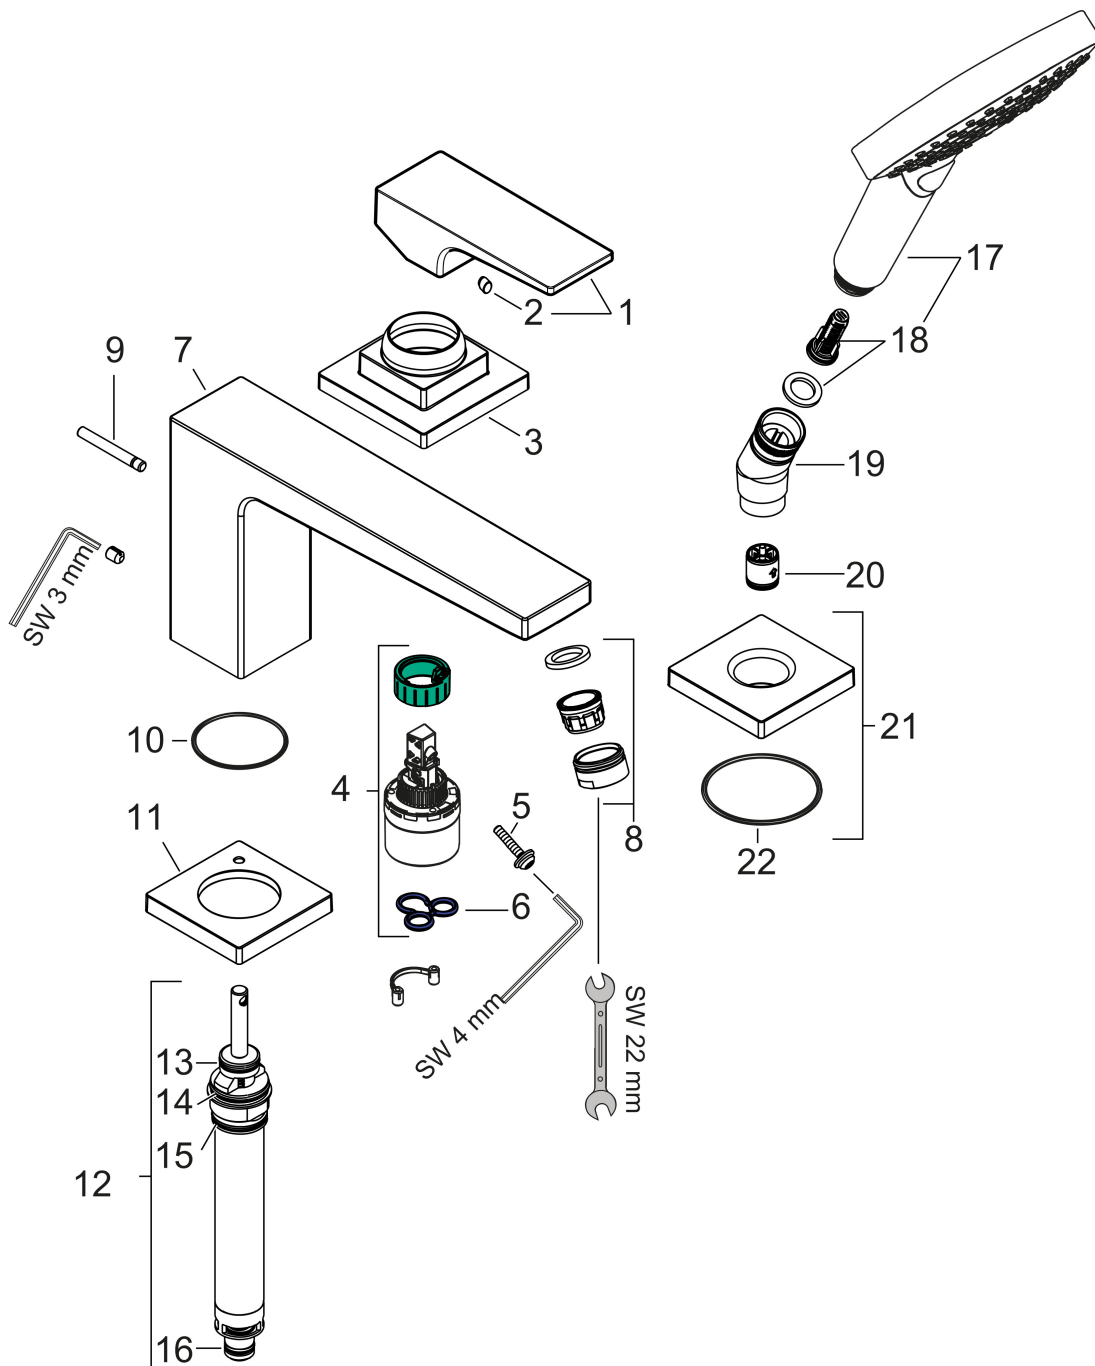

Merk	hansgrohe
Artikelnaam	Metropol 3-gats badrandmengkraan met rechte greep
Art.nr.	32551000
Oppervlakte	chrom
Netto prijs	646,68 EUR

Product foto

Maat tekeningen

Kenmerken

- voorsprong uitloop 197 mm
- straalsoort mengkraan: normale straal
- straalsoort handdouche: Rain, RainAir volle zachte regenstraal, Whirl intensieve massagestraal
- maximale uittreklengte handdouche: 160 cm
- maximale doorstroomhoeveelheid bij 3 bar: 19 l/min
- keramische kranen warm/koud 90°
- temperatuurbegrenzing instelbaar
- aansluiting: inbouwdeel
- montage op badrand
- geen extra onderhoudsopening nodig

Technologie

Straalsoorten

Merk	hansgrohe
Artikelnaam	Metropol 3-gats badrandmengkraan met rechte greep
Art.nr.	32551000
Oppervlakte	chrom
Netto prijs	646,68 EUR

Benodigde onderdelen

Product foto	Artikelnaam	Art.nr.	Prijs
	hansgrohe inbouwdeel voor 3-gats ééngreeps badrandmengkraan servicelukkig verplicht	13439180	438,67

Explosietekening voor bouwjaar: >04/17

Merk hansgrohe
 Artikelnaam **Metropol** 3-gats badrandmengkraan met rechte greep
 Art.nr. 32551000
 Oppervlakte chroom
 Netto prijs 646,68 EUR

Onderdelen voor bouwjaar: >04/17

Pos	Beschrijving	Art.nr.	Prijs
1	greep	93075000	52,00
2	greepstop	96338000	3,00
3	rozet	93138000	
4	kardoes compl.	92730000	52,00
5	borgschroef	95140000	4,80
6	dichting	95008000	7,70
7	uitloop compl.	93151000	
8	perlator M24x1 (30 l/min)	96512000	12,70
9	trekknop	98707000	20,40
10	O-ring 41x1,5	98168000	3,00
11	rozet voor uitloop	93152000	
12	omstelling compl.	96775000	64,30
13	O-Ring 14x2,5	98189000	3,00
14	O-Ring 23x2,5	98183000	3,00
15	O-Ring 22x2	98185000	3,00
16	O-ring 9x2,5	98217000	3,00
17	Handdouche	26530000	109,80
18	filter	97708000	4,80
19	douchehouder	28071000	32,70
20	terugslagklepset DW 15	94074000	12,70
21	rozet voor douchehouder	93153000	40,60
22	O-ring 56x2	98468000	7,70
a	Basisset	13439180	438,67