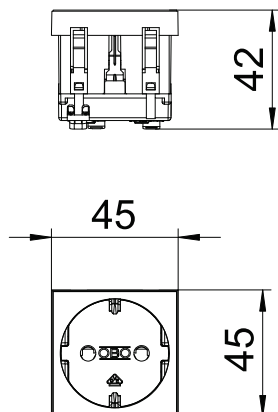

Voor installatie in Rapid 45-goten, wandgoten, energiezuilen, ondervloersystemen en Deskboxen.

PC Polycarbonaat

Stamgegevens

Bestelnr.	6120008
Type	STD-DO RW1
Dimensie	250V, 10/16A
Kleur	zuiver wit
RAL-nummer	9010
Materiaal	Polycarbonaat
Materiaal-afk.	PC
Kleinste verkoop-eenheid (VG)	1 Stuk
Gewicht	4,20 kg/100 st.

Technische gegevens

Breedte	45,00 mm
Zijhoogte	45,00 mm
Diepe	42,00 mm
Afdekking	Centraalplaat
Afsluitbaar	<input type="checkbox"/>
Aansluittype	Steekklem
Opdruk/markering	zonder opdruk
Uitvoering	1-voudig 0°
Uitvoering	,
Uitvoering van de oppervlakken	Mat
Uitvoering contactdoos/schakelaar	SCHUKO
Uitvoering	SCHUKO
Aantal polen	2
Aantal eenheden	1
Aantal modules (bij modulaire constructie)	0
Aantal contactdozen schakelbaar	0
Uitwerpmechanisme	<input type="checkbox"/>
Type bevestiging	Vastklikken
Opschriftplaatje	<input type="checkbox"/>
Bedrijfstemperatuur	-5,00 - 40,00 °C

Technisch specificatieblad

Contactdoos 0°, randaarde, 1-voudig

Artikelnr. 6120008

Technische gegevens

Spanningsbeveiliging	<input type="checkbox"/>
voor verzwaaarde omstandigheden (conform VDE)	<input type="checkbox"/>
Reserve	<input type="checkbox"/>
Halogeenvrij	<input checked="" type="checkbox"/>
Geïsoleerde inbouw	<input type="checkbox"/>
verhoogde contactbescherming	<input checked="" type="checkbox"/>
Klapdeksel	<input type="checkbox"/>
Codering	nee
Controlelampje	<input type="checkbox"/>
Met Aan/Uit-schakelaar	<input type="checkbox"/>
Met fijnzekering	<input type="checkbox"/>
Met functieverlichting	<input type="checkbox"/>
Met oriëntatietoelicht	<input type="checkbox"/>
Montagetype	Inbouwinstallatiekanaal
Nominale spanning	250,00 V
Nominale stroom	16,00 A
Beschermingsgraad	overige
Speciale voeding	zonder speciale voeding
Contactdoos uitvoering	Schutzkontakt
Contactdoos hoek	0°
Transparant	<input type="checkbox"/>
Overspanningsbeveiliging	<input type="checkbox"/>
Verdraaide centrale inzet	<input type="checkbox"/>