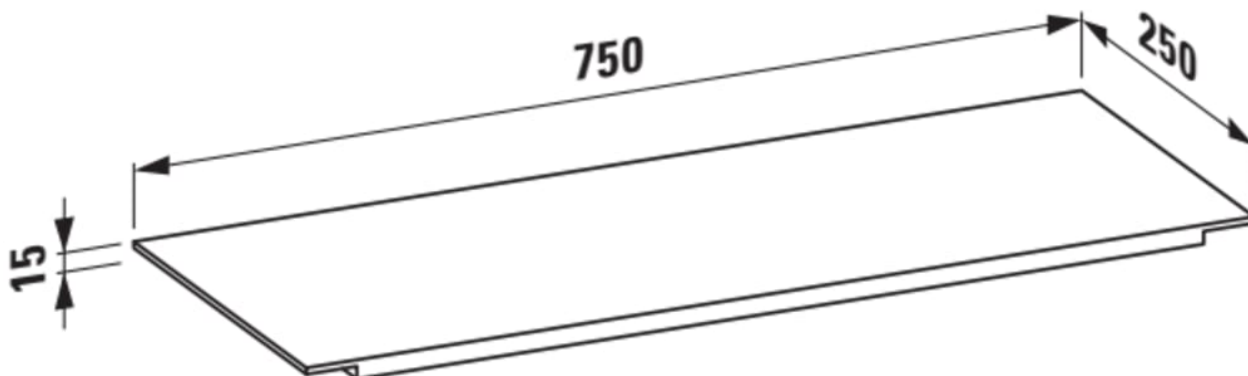

KARTELL LAUFEN

Tablette pour baignoire, plastique

COULEUR ET FINITION

084 Transparent cristal

Commodity Code/Import Code Number for
Foreign Trad : 94037000

Poids net / kg : 3,2

DESSINS TECHNIQUES

COMPATIBLE AVEC

Baignoire, version encastrée, en solid surface Sentec, installation angle à droite, inclinaison dossier à gauche, avec cadre

H223331...6161

Baignoire îlot indépendante, en solid surface Sentec, dossier incliné à gauche, avec cadre et tablier

H223332...6161

Baignoire, installation angle à droite, en solid surface Sentec, dossier incliné à gauche, avec cadre et tablier en L

H223335...6161

Baignoire, version encastrée, en solid surface Sentec, installation angle à gauche, inclinaison dossier à droite, avec cadre