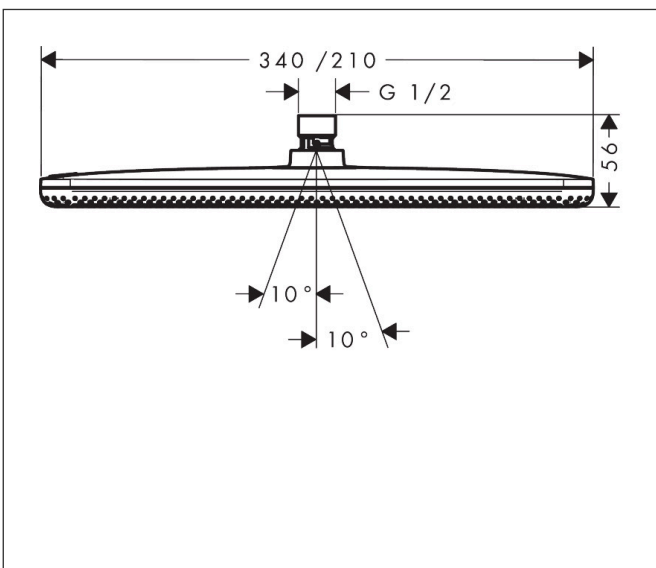

Merk hansgrohe
 Artikelnaam **Raindance Alive Q** hoofddouche 210/340 1 jet
 Art.nr. 24530340
 Oppervlakte Brushed Black Chrome
 Netto prijs 684,22 EUR

Product foto

Maat tekeningen

Kenmerken

- diameter straalplaat 214 x 343 mm
- RainAir of PowderRain
- Schakelaar straalsoort: maakt het mogelijk om de straalsoort te veranderen, zelfs na montage, RainAir (vooraf ingesteld), wijziging naar PowderRain kan bij de montage worden geselecteerd of later eenvoudig worden gewijzigd
- doorstroomregelaar: 12 l/min (met mogelijke toleranties $\pm 10\%$)
- doorstroomhoeveelheid PowderRain-straal bij 3 bar: 11 l/min
- functie van: 5,4 l/min
- maximale doorstroomhoeveelheid bij 3 bar: 11 l/min
- DropGuard vermindert het nadruppelen nadat de douche is gestopt tot slechts enkele seconden.
- hoek hoofddouche verstelbaar
- afdekplaat van geanodiseerd aluminium
- designafdekking is eenvoudig zonder gereedschap afneembaar voor reiniging
- oppervlak designafdekking: grafiet
- designafdekking verbergt de straalnoppen
- vlak, minimalistisch ontwerp

Technologie

Straalsoorten

Certificaat

Merk hansgrohe
 Artikelnaam **Raindance Alive Q** hoofddouche 210/340 1jet
 Art.nr. 24530340
 Oppervlakte Brushed Black Chrome
 Netto prijs 684,22 EUR

Benodigde onderdelen (naar keuze)

Product foto	Artikelnaam	Art.nr.	Prijs
	hansgrohe douchearm E 39 cm	24337340	228,69
	hansgrohe plafondaansluiting E 10 cm	24338340	181,29
	hansgrohe plafondaansluiting E 30 cm	24339340	220,27

Merk hansgrohe
 Artikelnaam **Raindance Alive Q** hoofddouche 210/340 1jet
 Art.nr. 24530340
 Oppervlakte Brushed Black Chrome
 Netto prijs 684,22 EUR

Merk hansgrohe
Artikelnaam **Raindance Alive Q** hoofddouche 210/340 1 jet
Art.nr. 24530340
Oppervlakte Brushed Black Chrome
Netto prijs 684,22 EUR

Explosietekening voor bouwjaar: >04/25

Merk hansgrohe
 Artikelnaam **Raindance Alive Q** hoofddouche 210/340 1jet
 Art.nr. 24530340
 Oppervlakte Brushed Black Chrome
 Netto prijs 684,22 EUR