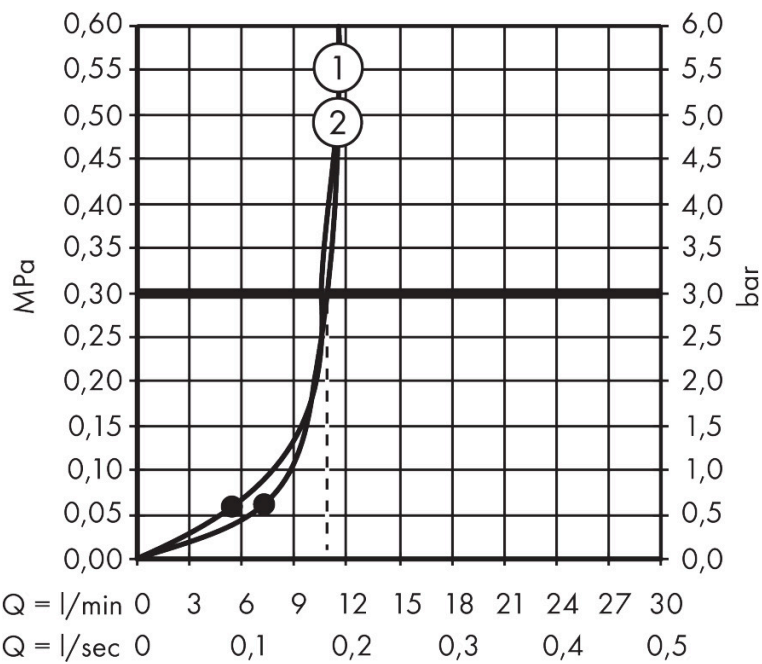

Merk hansgrohe
Artikelnaam **Raindance Alive Q** hoofddouche 210/340 1jet
Art.nr. 24530340
Oppervlakte Brushed Black Chrome
Netto prijs 684,22 EUR

Stroomschema

- 1 RainAir volle zachte regenstraal
- 2 PowderRain

De verbruikswaarden werden in overeenstemming met de praktijk met de bijbehorende armaturen (thermostaat/mengkraan/inbouwventiel) gemeten.