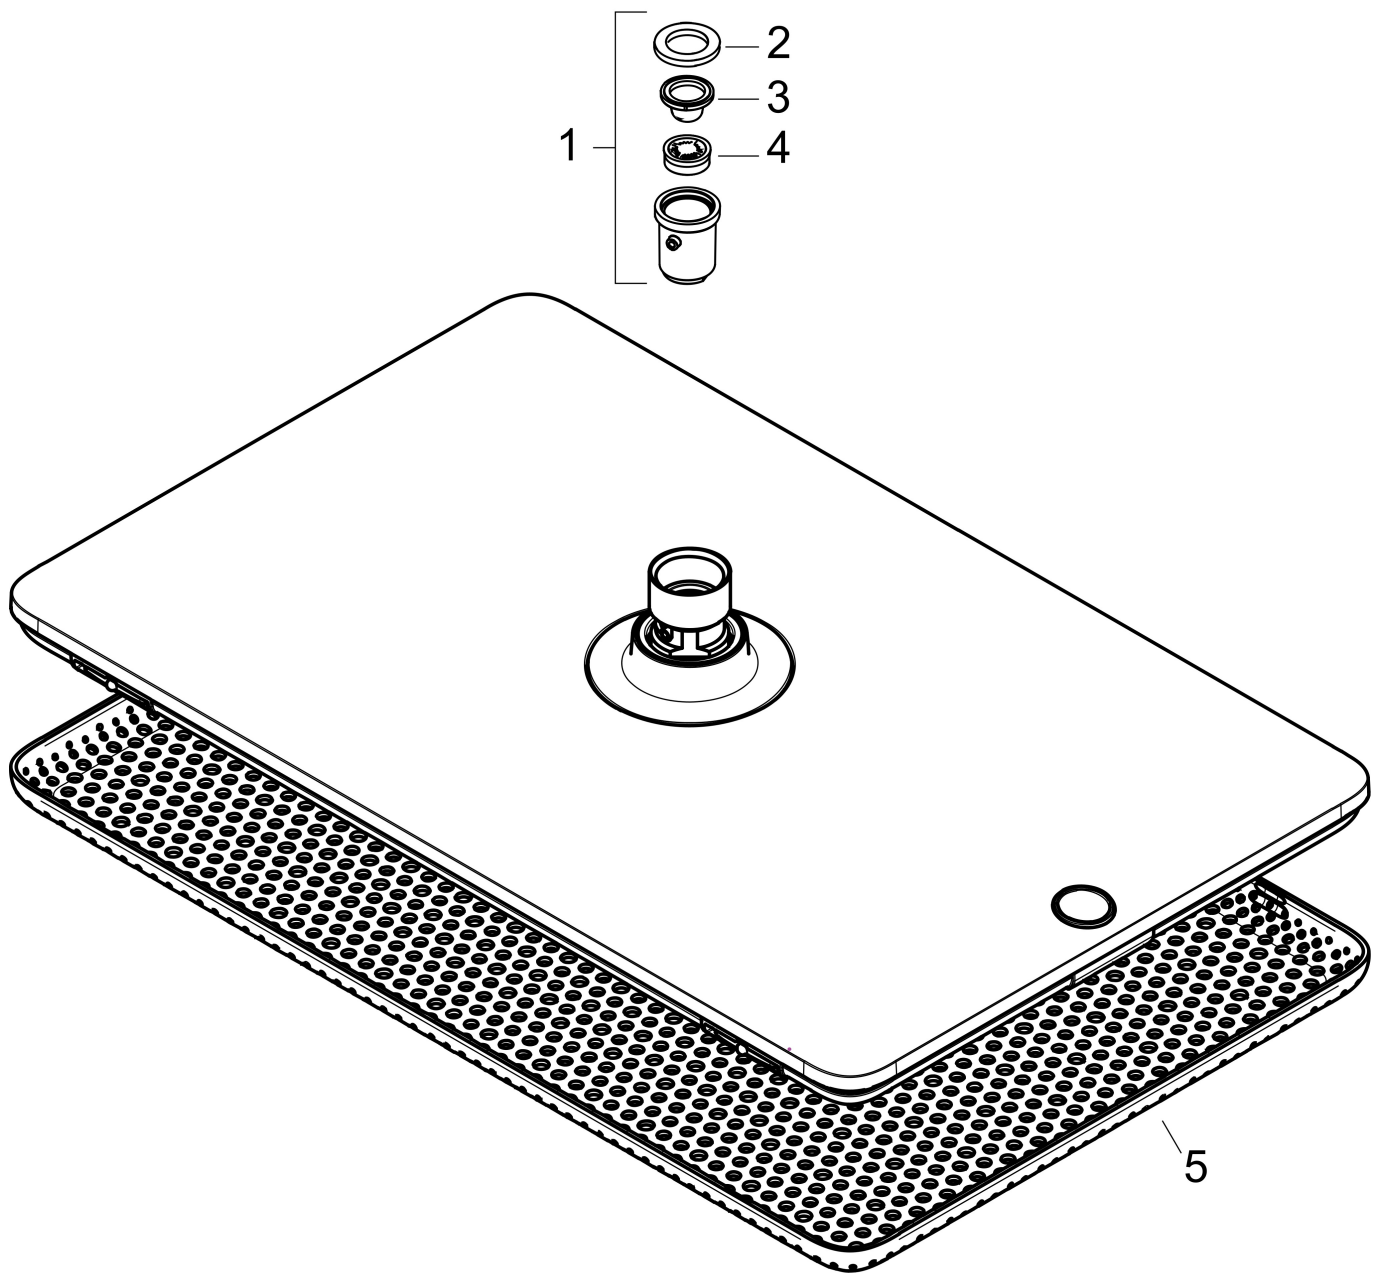

Merk hansgrohe
Artikelnaam **Raindance Alive Q** hoofddouche 210/340 1 jet
Art.nr. 24530340
Oppervlakte Brushed Black Chrome
Netto prijs 684,22 EUR

Explosietekening voor bouwjaar: >04/25

Merk hansgrohe
Artikelnaam **Raindance Alive Q** hoofddouche 210/340 1jet
Art.nr. 24530340
Oppervlakte Brushed Black Chrome
Netto prijs 684,22 EUR

Onderdelen voor bouwjaar: >04/25

Pos	Beschrijving	Art.nr.	Prijs
1	omstelling compl.	85145000	26,73
2	dichting	98058000	3,12
3	zeef	92672000	4,99
4	doorstroombegrenzer	98092000	8,01
5	afdekkap	98274000	236,70