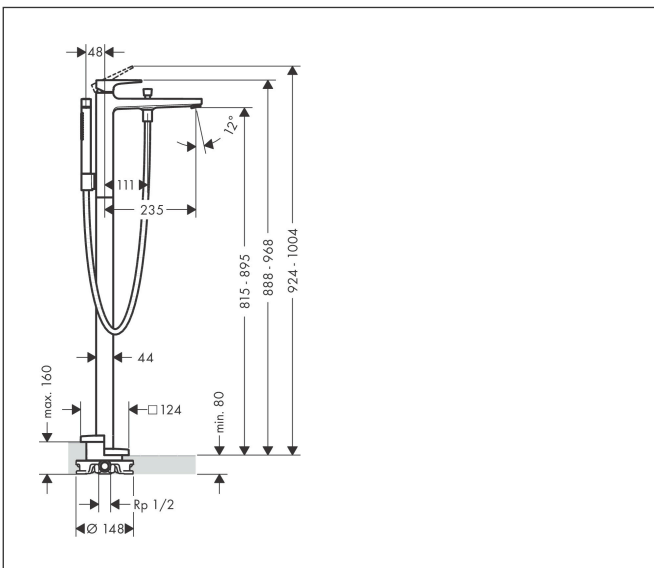

Merk hansgrohe
 Artikelnaam **Metropol** ééngreeps badmengkraan vloergemonteerd met rechte greep
 Art.nr. 32532700
 Oppervlakte Mat wit
 Netto prijs 3.117,64 EUR

Product foto

Kenmerken

- voorsprong uitloop 235 mm
- straalsoort mengkraan: normale straal
- straalsoort handdouche: Rain, MonoRain
- maximale doorstroomhoeveelheid bij 3 bar: 20 l/min
- keramisch kardoos
- temperatuurbegrenzing instelbaar
- omstelling met automatische reset
- aansluiting: inbouwdeel
- opbouwmontage

Maat tekeningen

Technologie

Straalsoorten

Merk	hansgrohe
Artikelnaam	Metropol ééngreeps badmengkraan vloergemonteerd met rechte greep
Art.nr.	32532700
Oppervlakte	Mat wit
Netto prijs	3.117,64 EUR

Benodigde onderdelen

Product foto	Artikelnaam	Art.nr.	Prijs
	AXOR Inbouwdeel voor vrijstaande badkranen	10452180	566,89

Merk hansgrohe
 Artikelnaam **Metropol** ééngreeps badmengkraan vloergemonteerd met rechte greep
 Art.nr. 32532700
 Oppervlakte Mat wit
 Netto prijs 3.117,64 EUR

Stroomschema

Merk	hansgrohe
Artikelnaam	Metropol ééngreeps badmengkraan vloergemonteerd met rechte greep
Art.nr.	32532700
Oppervlakte	Mat wit
Netto prijs	3.117,64 EUR

Explosietekening voor bouwjaar: >11/20