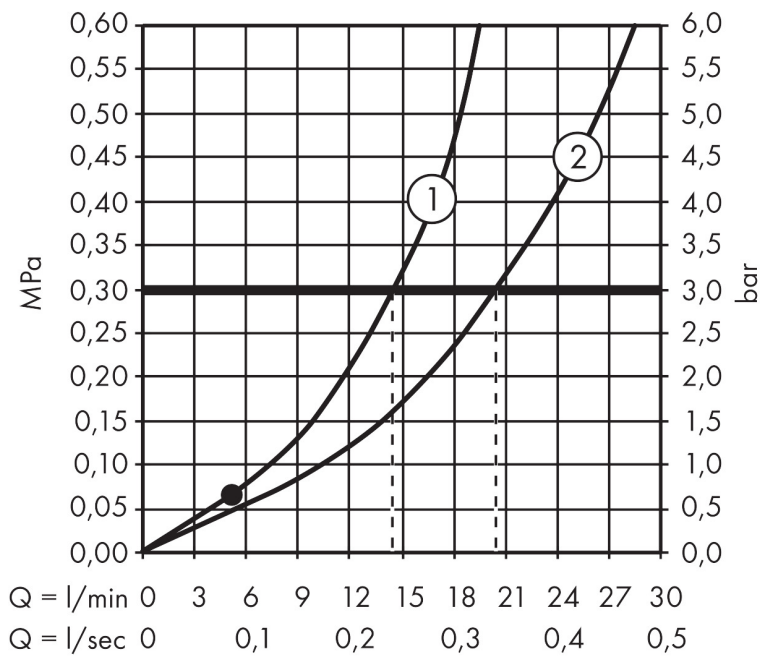

Merk hansgrohe
Artikelnaam **Metropol** ééngreeps badmengkraan vloergemonteerd met rechte greep
Art.nr. 32532700
Oppervlakte Mat wit
Netto prijs 3.117,64 EUR

Stroomschema