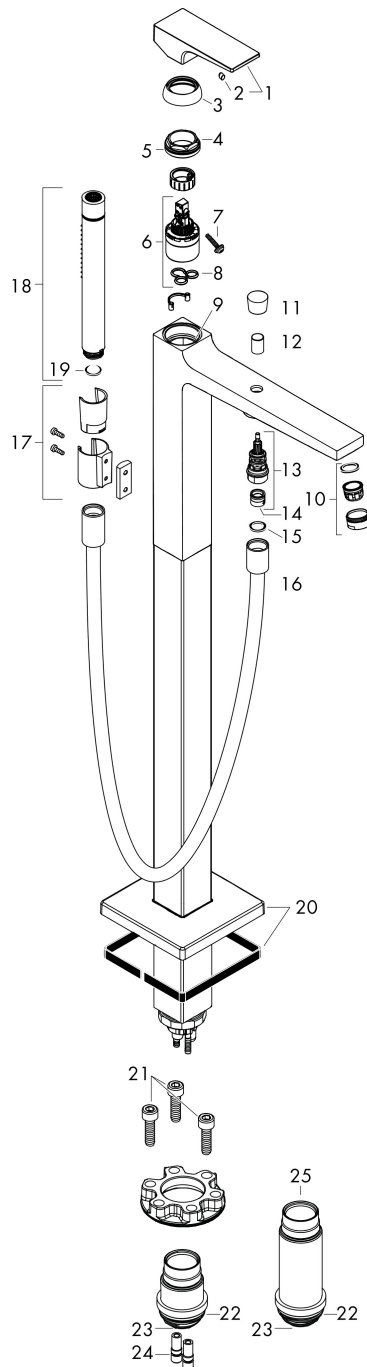

Merk hansgrohe
 Artikelnaam **Metropol** ééngreeps badmengkraan vloergemonteerd met rechte greep
 Art.nr. 32532700
 Oppervlakte Mat wit
 Netto prijs 3.117,64 EUR

Product foto

Kenmerken

- voorsprong uitloop 235 mm
- straalsoort mengkraan: normale straal
- straalsoort handdouche: Rain, MonoRain
- maximale doorstroomhoeveelheid bij 3 bar: 20 l/min
- keramisch kardoos
- temperatuurbegrenzing instelbaar
- omstelling met automatische reset
- aansluiting: inbouwdeel
- opbouwmontage

Maat tekeningen

Technologie

Straalsoorten

Merk	hansgrohe
Artikelnaam	Metropol ééngreeps badmengkraan vloergemonteerd met rechte greep
Art.nr.	32532700
Oppervlakte	Mat wit
Netto prijs	3.117,64 EUR

Benodigde onderdelen

Product foto	Artikelnaam	Art.nr.	Prijs
	AXOR Inbouwdeel voor vrijstaande badkranen	10452180	566,89

Merk hansgrohe
 Artikelnaam **Metropol** ééngreeps badmengkraan vloergemonteerd met rechte greep
 Art.nr. 32532700
 Oppervlakte Mat wit
 Netto prijs 3.117,64 EUR

Stroomschema

Merk	hansgrohe
Artikelnaam	Metropol ééngreeps badmengkraan vloergemonteerd met rechte greep
Art.nr.	32532700
Oppervlakte	Mat wit
Netto prijs	3.117,64 EUR

Explosietekening voor bouwjaar: >11/20