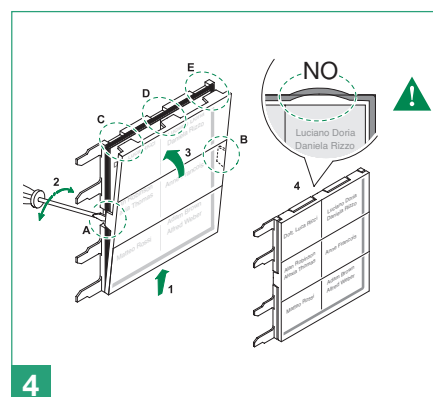

Invoeren van de naamkaartjes