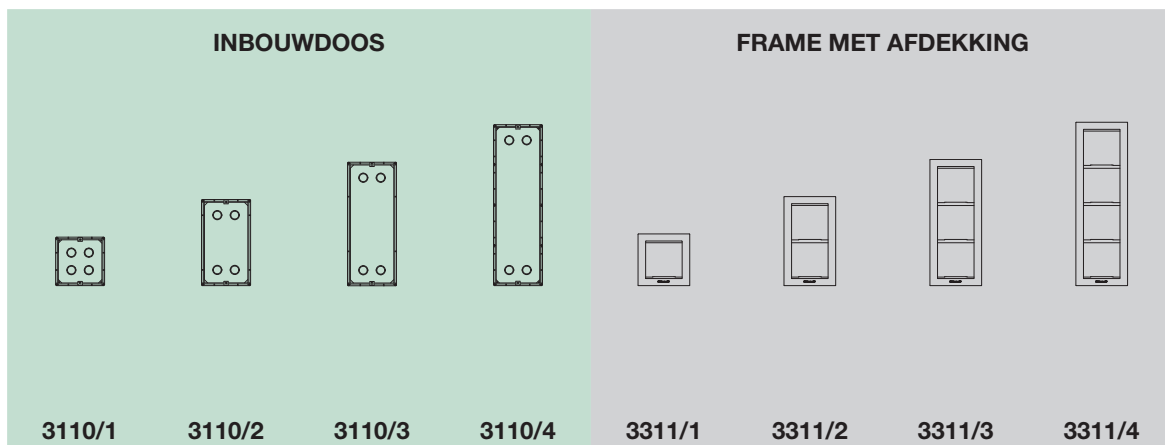

SAMENSTELLINGSTABEL IKALL / IKALL METAL

Gebruikers

1	1				1			
2	1				1			
3		1				1		
4		1				1		
5-6		1				1		
7-8		1				1		
9-10			1				1	
11-12			1				1	
13-14			1				1	
15-16				1				1
17-18				1				1
19-20				1				1
21-22			2				2	
23-24			2				2	
25-26			2				2	
27-28			2				2	
29-30			2				2	
31-32			2				2	
33-34				2				2
35-36				2				2
37-38				2				2
39-40				2				2
41-42				2				2
43-44				2				2
45-46			3				3	
47-48			3				3	
49-50			3				3