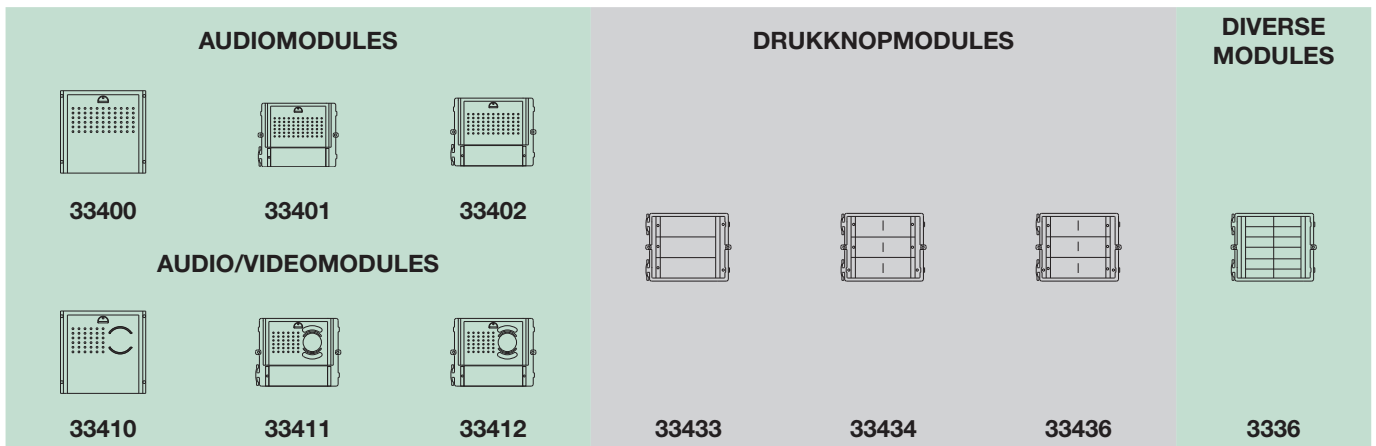

Voorbeeld van inbouwinstallatie van 3 modules	1 Module	2 Modules	3 Modules	4 Modules
 <p>A = Opbouwbehuizing B = Frame C = Audio/videomodule D = Drukknopmodules E = Afdekframe</p>	 31161	 31162	 31164	 31163
	 31166	 31169	 31164L	
 3311/1 (W/A/S/AL)	 3311/2 (W/A/S/AL)	 3311/3 (W/A/S/AL)	 3311/4 (W/A/S/AL)	

SAMENSTELLINGSTABEL IKALL / IKALL METAL

Gebruikers

1	1				1			
2	1				1			
3		1				1		
4		1				1		
5-6		1				1		
7-8		1				1		
9-10			1				1	
11-12			1				1	
13-14			1				1	
15-16				1				1
17-18				1				1
19-20				1				1
21-22			2				2	
23-24			2				2	
25-26			2				2	
27-28			2				2	
29-30			2				2	
31-32			2				2	
33-34				2				2
35-36				2				2
37-38				2				2
39-40				2				2
41-42				2				2
43-44				2				2
45-46			3				3	
47-48			3				3	
49-50			3				3	