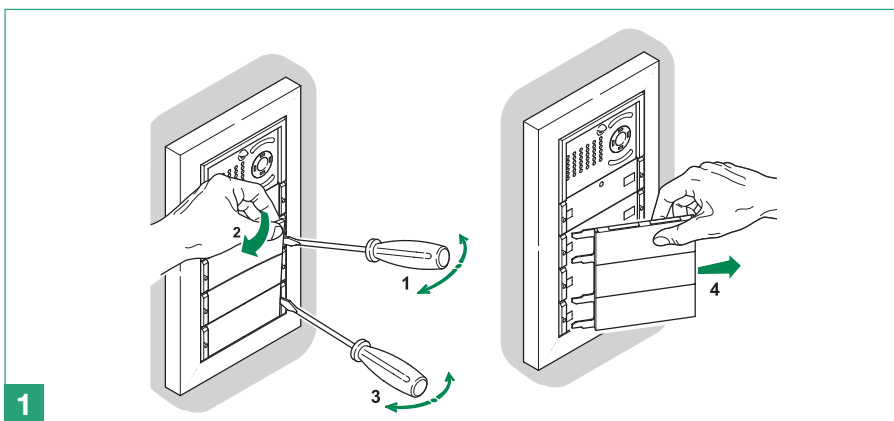

Invoeren van de naamkaartjes