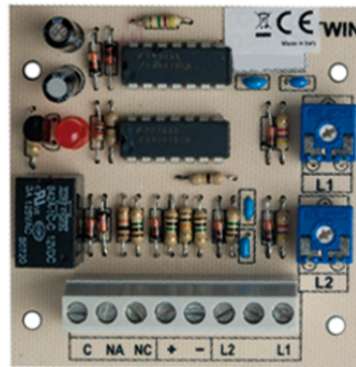

**30087402**

KAART IMPULSTELLER VOOR INERTIESENSOR HOGE GEVOELIGHEID

Pulstellerkaart voor aansluiting van 2 onafhankelijke trillingssensoren voor de bewaking van ramen, deuren en wanden. Voorzien van een trimmer waarmee de gevoeligheidsdrempel van elke aangesloten sensor apart kan worden geregeld. Ontwikkeld voor het detecteren van zeer snelle pulsen (trillingssensoren), maar tevens geschikt voor pulsen met een duur tussen 3 en 30 ms. Compleet met led voor visuele signalering van de ontvangst van de puls door de aangesloten sensoren en met relais met vrij contact om de puls vervolgens naar de centrale over te brengen en de betreffende lijn te alarmeren.

**30087402****KAART IMPULSTELLER VOOR INERTIESENSOR HOGE
GEVOELIGHEID**

Moduletype	Pulsteller voor snelle invoer
Aantal uitgangen (n°)	1
Inschakeling alarm	Ja

HARDWARE-SPECIFICATIES

Temperatuurbereik (°C)	5 ÷ 40
Hoogte (mm)	63
Breedte (mm)	63