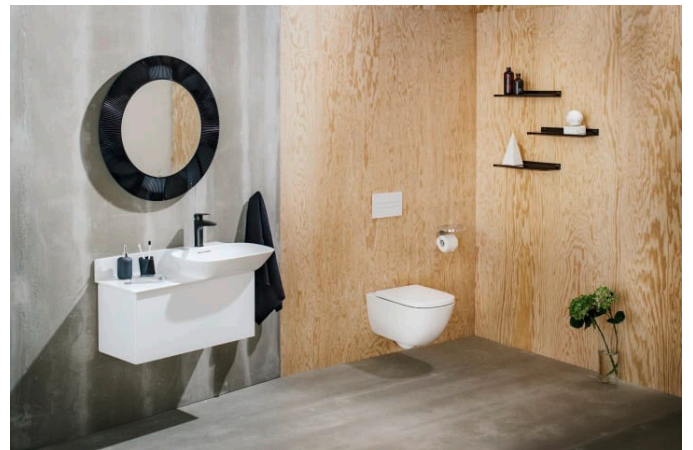

## Tablette murale 'Shelfish', plastique

COULEUR ET FINITION

084 Transparent cristal

Commodity Code/Import Code Number for  
Foreign Trad : 94037000

Poids net / kg : 0,7

Type d'installation : Mural

## Kartell LAUFEN

C'est l'histoire d'un lieu d'une beauté inconnue. Conçu pour des humains, formé par les éléments. Très loin de votre vie de tous les jours. Mais, chaque matin, vous vous demanderez: Est-ce que je suis déjà venu là?