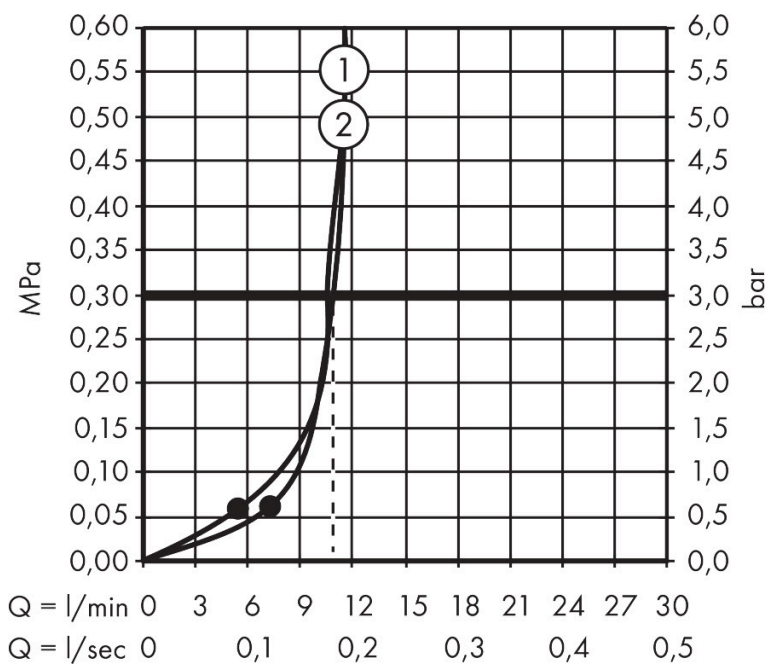

Merk hansgrohe
Artikelnaam **Raindance Alive Q** hoofddouche 210/340 1jet
Art.nr. 24530670
Oppervlakte mat zwart
Netto prijs 592,99 EUR

Stroomschema

- 1 RainAir volle zachte regenstraal
- 2 PowderRain

De verbruikswaarden werden in overeenstemming met de praktijk met de bijbehorende armaturen (thermostaat/mengkraan/inbouwventiel) gemeten.