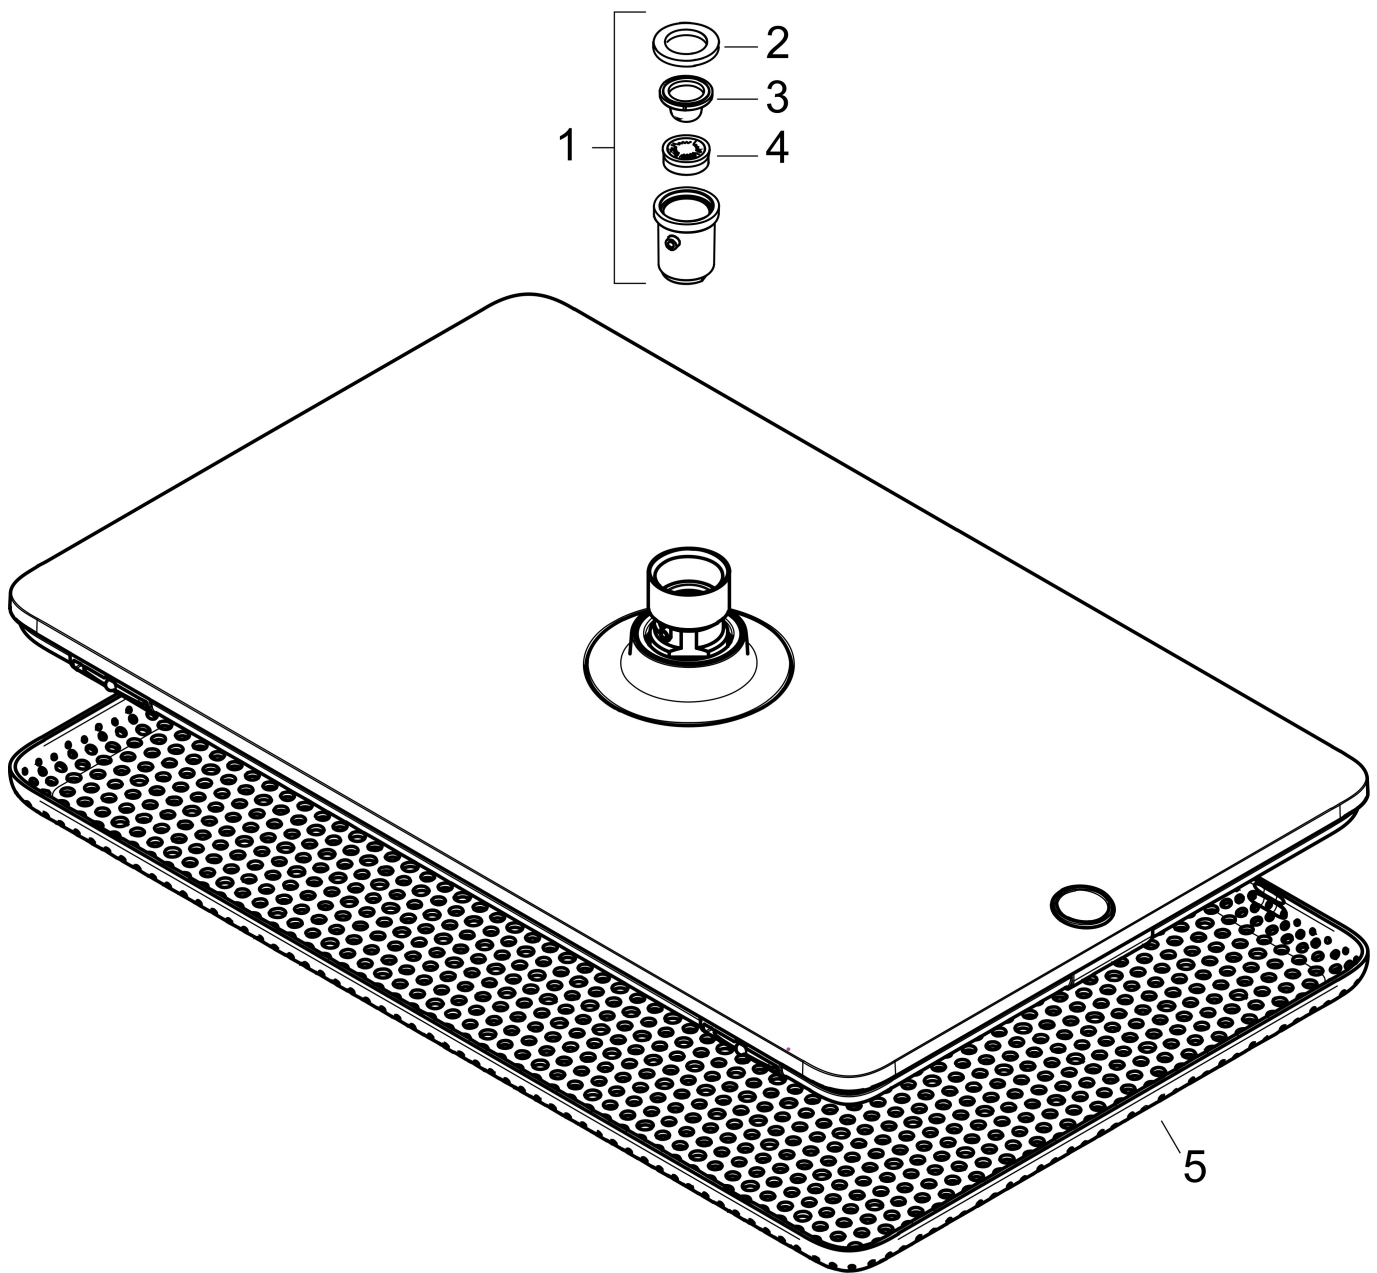

Merk hansgrohe
Artikelnaam **Raindance Alive Q** hoofddouche 210/340 1 jet
Art.nr. 24530670
Oppervlakte mat zwart
Netto prijs 592,99 EUR

Explosietekening voor bouwjaar: >04/25

Merk hansgrohe
Artikelnaam **Raindance Alive Q** hoofddouche 210/340 1 jet
Art.nr. 24530670
Oppervlakte mat zwart
Netto prijs 592,99 EUR

Onderdelen voor bouwjaar: >04/25

Pos	Beschrijving	Art.nr.	Prijs
1	omstelling compl.	85145000	26,73
2	dichting	98058000	3,12
3	zeef	92672000	4,99
4	doorstroombegrenzer	98092000	8,01
5	afdekkap	98274000	236,70