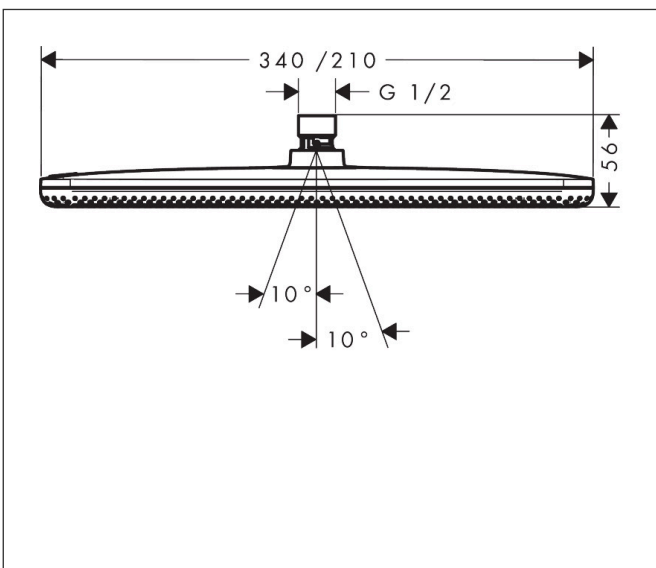

Merk hansgrohe
 Artikelnaam **Raindance Alive Q** hoofddouche 210/340 1 jet
 Art.nr. 24530670
 Oppervlakte mat zwart
 Netto prijs 592,99 EUR

Product foto

Maat tekeningen

Kenmerken

- diameter straalplaat 214 x 343 mm
- RainAir of PowderRain
- Schakelaar straalsoort: maakt het mogelijk om de straalsoort te veranderen, zelfs na montage, RainAir (vooraf ingesteld), wijziging naar PowderRain kan bij de montage worden geselecteerd of later eenvoudig worden gewijzigd
- doorstroomregelaar: 12 l/min (met mogelijke toleranties $\pm 10\%$)
- doorstroomhoeveelheid PowderRain-straal bij 3 bar: 11 l/min
- functie van: 5,4 l/min
- maximale doorstroomhoeveelheid bij 3 bar: 11 l/min
- DropGuard vermindert het nadruppelen nadat de douche is gestopt tot slechts enkele seconden.
- hoek hoofddouche verstelbaar
- afdekplaat van geanodiseerd aluminium
- designafdekking is eenvoudig zonder gereedschap afneembaar voor reiniging
- oppervlak designafdekking: grafiet
- designafdekking verbergt de straalnoppen
- vlak, minimalistisch ontwerp

Technologie

Straalsoorten

Certificaat

Merk hansgrohe
 Artikelnaam **Raindance Alive Q** hoofddouche 210/340 1jet
 Art.nr. 24530670
 Oppervlakte mat zwart
 Netto prijs 592,99 EUR

Benodigde onderdelen (naar keuze)

Product foto	Artikelnaam	Art.nr.	Prijs
	hansgrohe douchearm E 39 cm	24337670	212,21
	hansgrohe plafondaansluiting E 10 cm	24338670	168,20
	hansgrohe plafondaansluiting E 30 cm	24339670	204,34

Merk hansgrohe
 Artikelnaam **Raindance Alive Q** hoofddouche 210/340 1jet
 Art.nr. 24530670
 Oppervlakte mat zwart
 Netto prijs 592,99 EUR