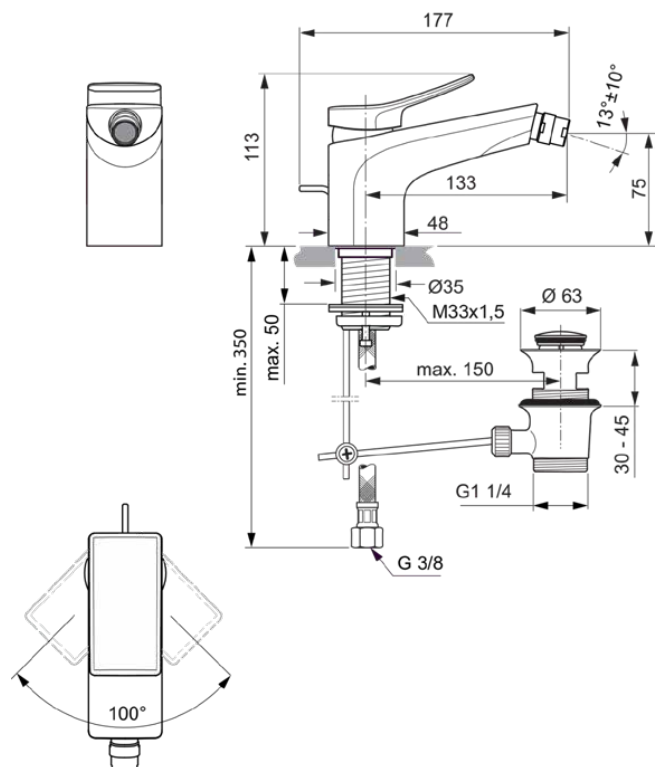

CONCA

BC760GN

CONCA | Bidetmengkraan 48x177x113 mm, 133 mm sprong uitloop in Silver Storm afwerking, 5 l/min (3 bar), met waste | Verstelbare uitloop, Ecoflow, EPD, FirmaFlow, PVD technologie

Afbeelding & technische tekening

Algemene informatie

Productcategorie:	Bidetmengkranen
Producttype:	Bidetmengkraan
Merk:	Ideal Standard
Collectie:	CONCA
Ontwerper:	Palomba Serafini Associati
Colour:	GN - Silver Storm
Afwerking van het oppervlak:	satijn
Hoogte (mm):	113
Breedte (mm):	48
Lengte / sprong (mm):	177
Bevestigingswijze:	Schachtconstructie
Nettogewicht (kg):	1.79
EAN-code:	3800861085089

CONCA

BC760GN

CONCA | Bidetmengkraan 48x177x113 mm, 133 mm sprong uitloop in Silver Storm afwerking, 5 l/min (3 bar), met waste | Verstelbare uitloop, Ecoflow, EPD, FirmaFlow, PVD technologie

Product specificaties