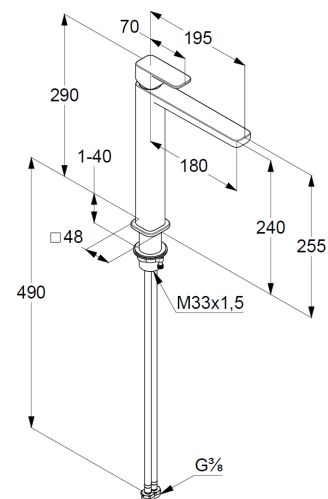

Waschschüssel-Einhandmischer

Artikel- Nr.: 42298N275

Waschschüssel-Armatur

Einhebelmischer

1-Loch Montage

geschlossener Hebel, Metall

Strahlregler M18,5 PCA

Keramik-Kartusche mit Heißwasserbegrenzung

Durchflussmenge bei 3 bar 4,5 l/min.

fester Auslauf

flexible Druckschläuche G3/8 DVGW zugelassen

Schaftbefestigung

ohne Ablaufgarnitur

EU-Taxonomie: max. 6 l/min. -

wesentlicher Beitrag (SC) möglich

Produktabbildung/ Product picture

Maßzeichnung/ Dimensional drawing

Durchfluss/ Flow rate