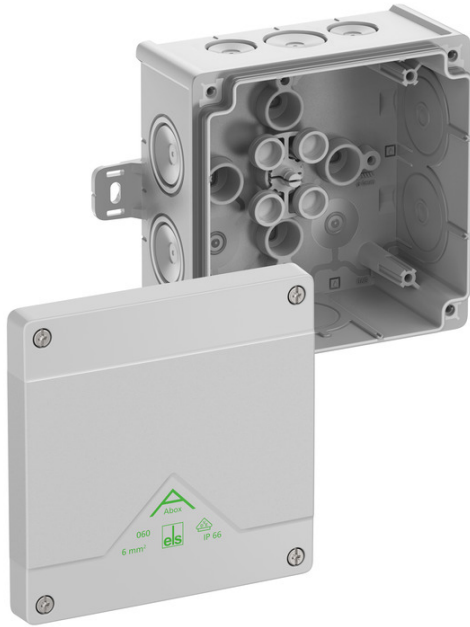

## Abox 060 AB-L

### Abox 060 AB-L

Aftakdoos

AANPASBAAR

Artikelnummer: 80640101

Afmetingen: 127 x 127 x 70 mm

Aftakdoos, met beschermingsgraad IP66, nominale doorsnede 6 mm<sup>2</sup>, gecertificeerd conform VDE (DIN EN 60670-1/-22 (VDE 0606-1/-22)), DLG (ammoniakbestendigheid), zelfdichtende, zachte membraaninvoeringen, M20/M25/M32, afdichtingsbereik 4 - 28 mm, (2 achter, 8 zijkant), buitenliggende bevestigingsogen, voor standaard binneninstallaties en beschermde buiteninstallaties

grijs, Ui=1000 V AC, zonder klemmen