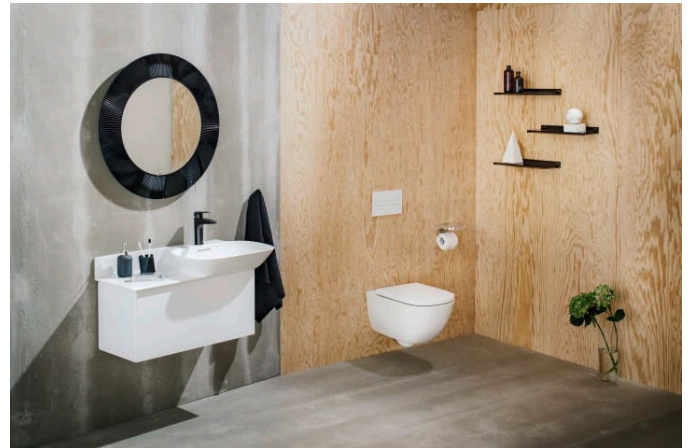

KARTELL LAUFEN

Tablette murale 'Shelfish', plastique

COULEUR ET FINITION

■ 085 Fumé

Commodity Code/Import Code Number for
Foreign Trad : 94037000

Poids net / kg : 0,7

Type d'installation : Mural

DESSINS TECHNIQUES

Kartell LAUFEN

C'est l'histoire d'un lieu d'une beauté inconnue. Conçu pour des humains, formé par les éléments. Très loin de votre vie de tous les jours. Mais, chaque matin, vous vous demanderez: Est-ce que je suis déjà venu là?