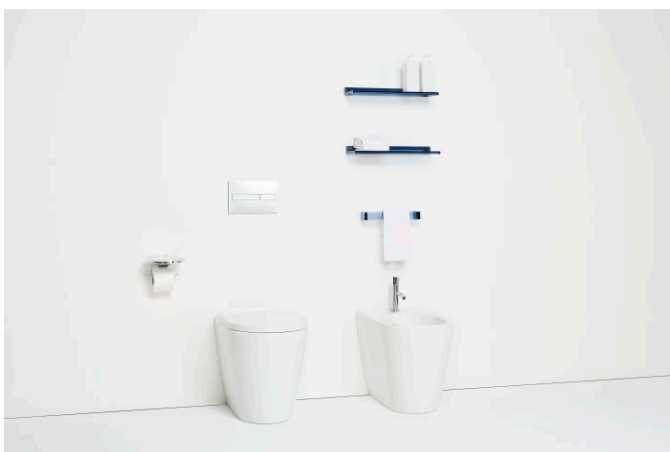

KARTELL LAUFEN

Tablette murale 'Shelfish', plastique

COULEUR ET FINITION

■ 085 Fumé

Commodity Code/Import Code Number for
Foreign Trad : 94037000

Poids net / kg : 0,7

Type d'installation : Mural

DESSINS TECHNIQUES

Kartell LAUFEN

C'est l'histoire d'un lieu d'une beauté inconnue. Conçu pour des humains, formé par les éléments. Très loin de votre vie de tous les jours. Mais, chaque matin, vous vous demanderez: Est-ce que je suis déjà venu là?