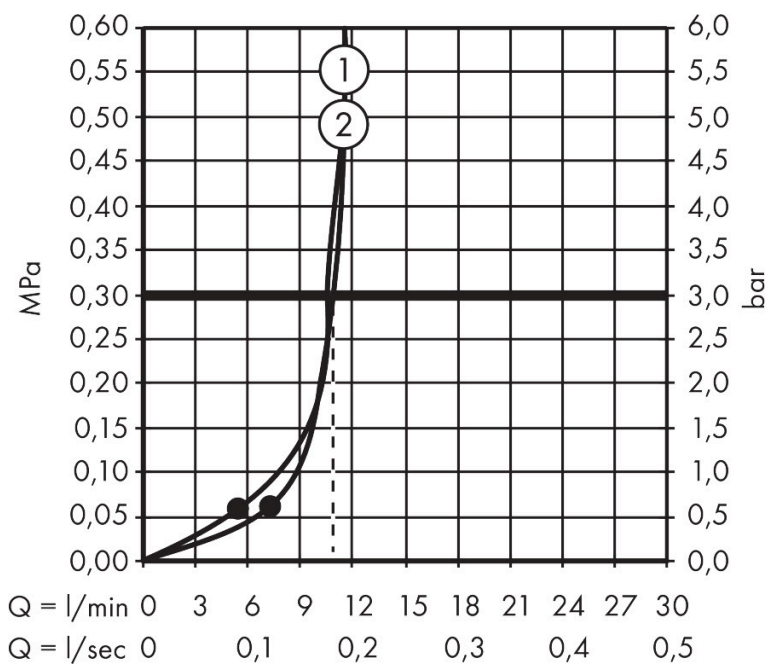

Merk hansgrohe
Artikelnaam **Raindance Alive Q** hoofddouche 210/340 1jet
Art.nr. 24530700
Oppervlakte mat wit
Netto prijs 592,99 EUR

Stroomschema

- 1 RainAir volle zachte regenstraal
- 2 PowderRain

De verbruikswaarden werden in overeenstemming met de praktijk met de bijbehorende armaturen (thermostaat/mengkraan/inbouwventiel) gemeten.