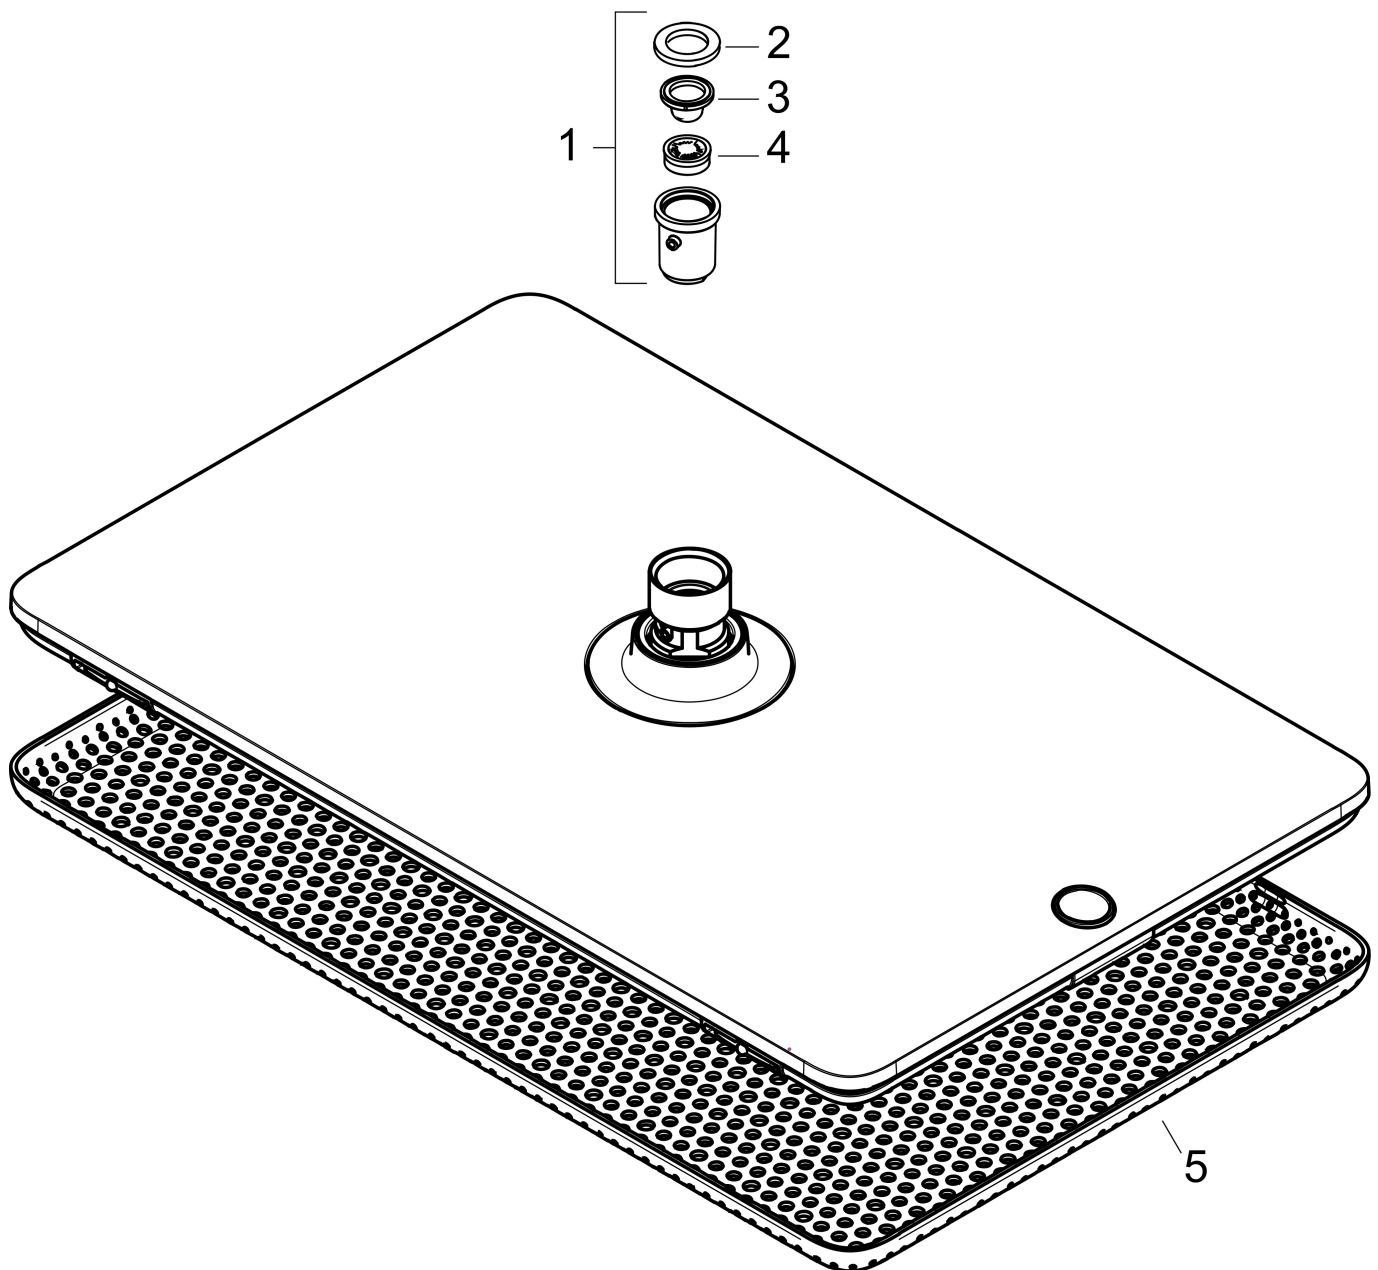

Merk hansgrohe
Artikelnaam **Raindance Alive Q** hoofddouche 210/340 1 jet
Art.nr. 24530700
Oppervlakte mat wit
Netto prijs 592,99 EUR

Explosietekening voor bouwjaar: >04/25

Merk hansgrohe
Artikelnaam **Raindance Alive Q** hoofddouche 210/340 1 jet
Art.nr. 24530700
Oppervlakte mat wit
Netto prijs 592,99 EUR

Onderdelen voor bouwjaar: >04/25

Pos	Beschrijving	Art.nr.	Prijs
1	omstelling compl.	85145000	26,73
2	dichting	98058000	3,12
3	zeef	92672000	4,99
4	doorstroombegrenzer	98092000	8,01
5	afdekkap	98274000	236,70