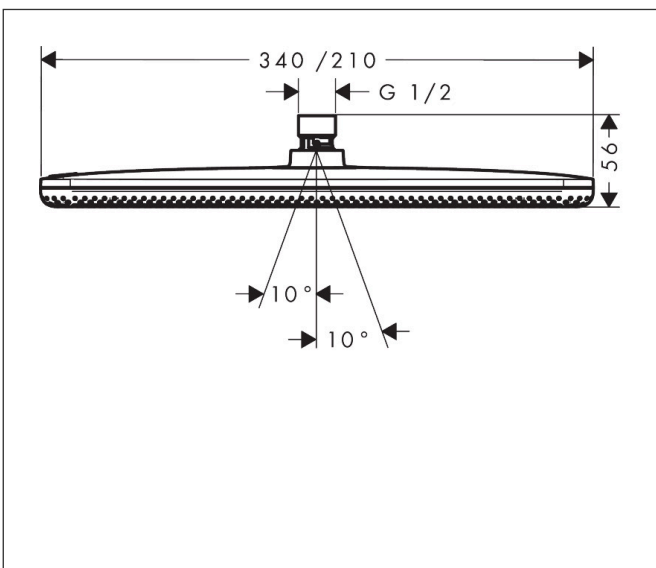

Merk hansgrohe  
 Artikelnaam **Raindance Alive Q** hoofddouche 210/340 1 jet  
 Art.nr. 24530700  
 Oppervlakte mat wit  
 Netto prijs 592,99 EUR

## Maat tekeningen

## Kenmerken

- diameter straalplaat 214 x 343 mm
- RainAir of PowderRain
- Schakelaar straalsoort: maakt het mogelijk om de straalsoort te veranderen, zelfs na montage, RainAir (vooraf ingesteld), wijziging naar PowderRain kan bij de montage worden geselecteerd of later eenvoudig worden gewijzigd
- doorstroomregelaar: 12 l/min (met mogelijke toleranties  $\pm 10\%$ )
- doorstroomhoeveelheid PowderRain-straal bij 3 bar: 11 l/min
- functie van: 5,4 l/min
- maximale doorstroomhoeveelheid bij 3 bar: 11 l/min
- DropGuard vermindert het nadruppelen nadat de douche is gestopt tot slechts enkele seconden.
- hoek hoofddouche verstelbaar
- afdekplaat van geanodiseerd aluminium
- designafdekking is eenvoudig zonder gereedschap afneembaar voor reiniging
- oppervlak designafdekking: grafiet
- designafdekking verbergt de straalnoppen
- vlak, minimalistisch ontwerp