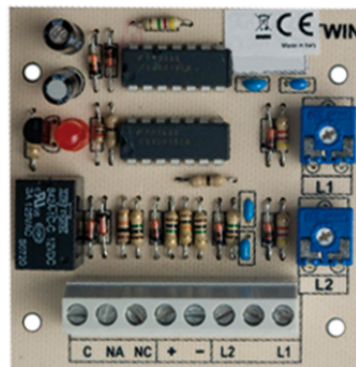

## KAART IMPULSTELLER VOOR INERTIESENSOR HOGE GEVOELIGHEID

Pulstellerkaart voor aansluiting van 2 onafhankelijke trillingssensoren voor de bewaking van ramen, deuren en wanden. Voorzien van een trimmer waarmee de gevoeligheidsdrempel van elke aangesloten sensor apart kan worden geregeld. Ontwikkeld voor het detecteren van zeer snelle pulsen (trillingssensoren), maar tevens geschikt voor pulsen met een duur tussen 3 en 30 ms. Compleet met led voor visuele signalering van de ontvangst van de puls door de aangesloten sensoren en met relais met vrij contact om de puls vervolgens naar de centrale over te brengen en de betreffende lijn te alarmeren.

**30087402****KAART IMPULSTELLER VOOR INERTIESENSOR HOGE  
GEVOELIGHEID**

Moduletype	Pulsteller voor snelle invoer
Aantal uitgangen (n°)	1
Inschakeling alarm	Ja

**HARDWARE-SPECIFICATIES**

Temperatuurbereik (°C)	5 ÷ 40
Hoogte (mm)	63
Breedte (mm)	63