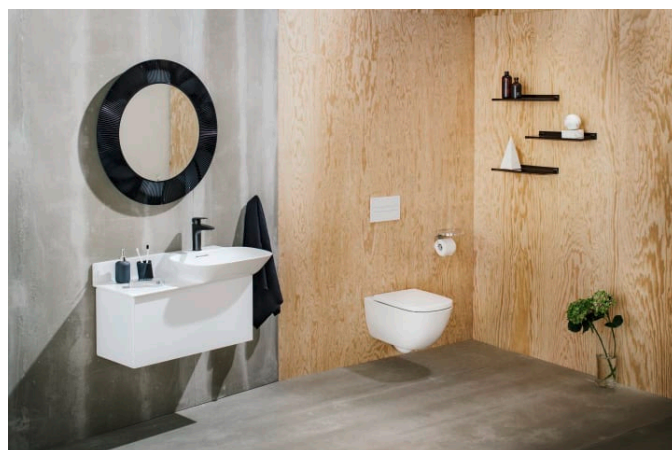

KARTELL LAUFEN

Tablette murale 'Shelfish', plastique

COULEUR ET FINITION

■ 091 Noir opaque

Commodity Code/Import Code Number for
Foreign Trad : 94037000

Poids net / kg : 0,7

Type d'installation : Mural

DESSINS TECHNIQUES

Kartell LAUFEN

C'est l'histoire d'un lieu d'une beauté inconnue. Conçu pour des humains, formé par les éléments. Très loin de votre vie de tous les jours. Mais, chaque matin, vous vous demanderez: Est-ce que je suis déjà venu là?