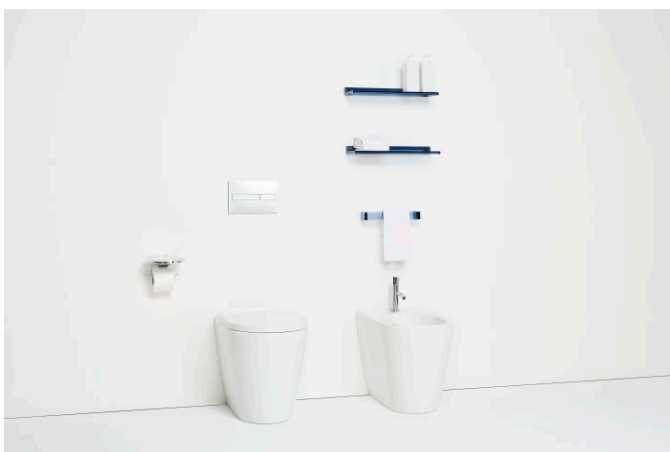

KARTELL LAUFEN

Tablette murale 'Shelfish', plastique

COULEUR ET FINITION

■ 091 Noir opaque

Commodity Code/Import Code Number for
Foreign Trad : 94037000

Poids net / kg : 0,7

Type d'installation : Mural

DESSINS TECHNIQUES

Kartell LAUFEN

C'est l'histoire d'un lieu d'une beauté inconnue. Conçu pour des humains, formé par les éléments. Très loin de votre vie de tous les jours. Mais, chaque matin, vous vous demanderez: Est-ce que je suis déjà venu là?