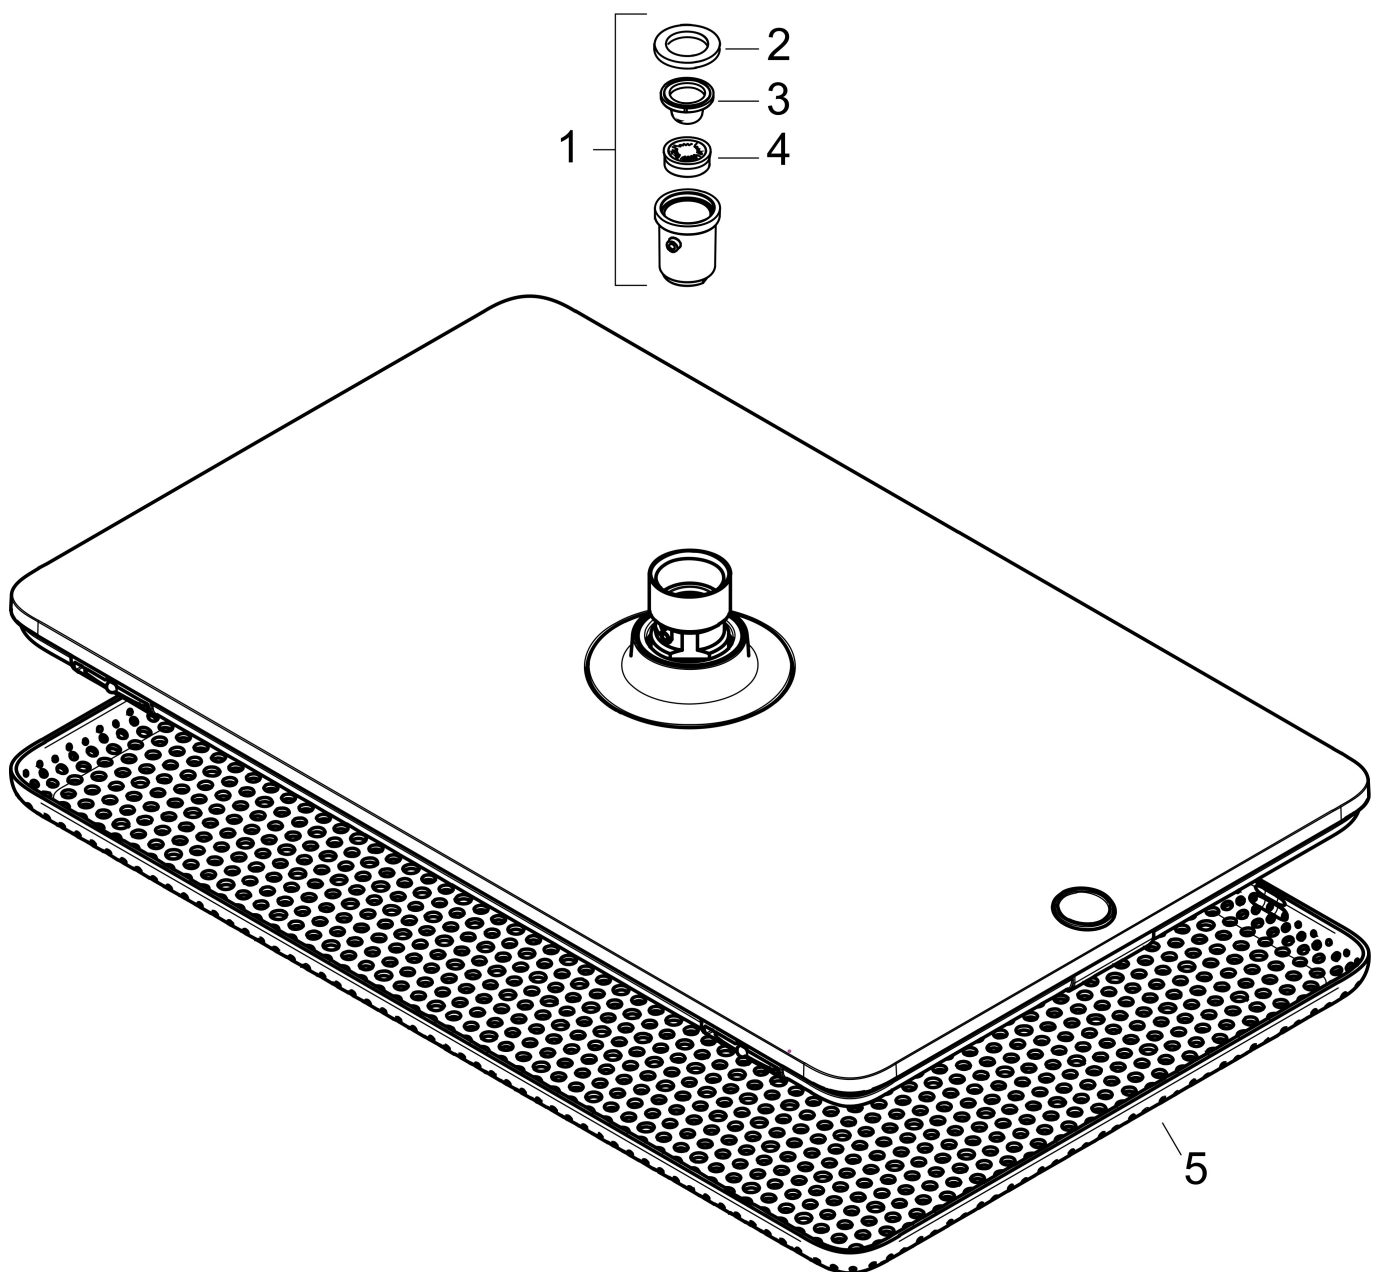

Merk hansgrohe
Artikelnaam **Raindance Alive Q** hoofddouche 210/340 1 jet
Art.nr. 24530990
Oppervlakte Polished Gold Optic
Netto prijs 684,22 EUR

Explosietekening voor bouwjaar: >04/25

Merk hansgrohe
Artikelnaam **Raindance Alive Q** hoofddouche 210/340 1 jet
Art.nr. 24530990
Oppervlakte Polished Gold Optic
Netto prijs 684,22 EUR

Onderdelen voor bouwjaar: >04/25

Pos	Beschrijving	Art.nr.	Prijs
1	omstelling compl.	85145000	26,73
2	dichting	98058000	3,12
3	zeef	92672000	4,99
4	doorstroombegrenzer	98092000	8,01
5	afdekkap	98274000	236,70