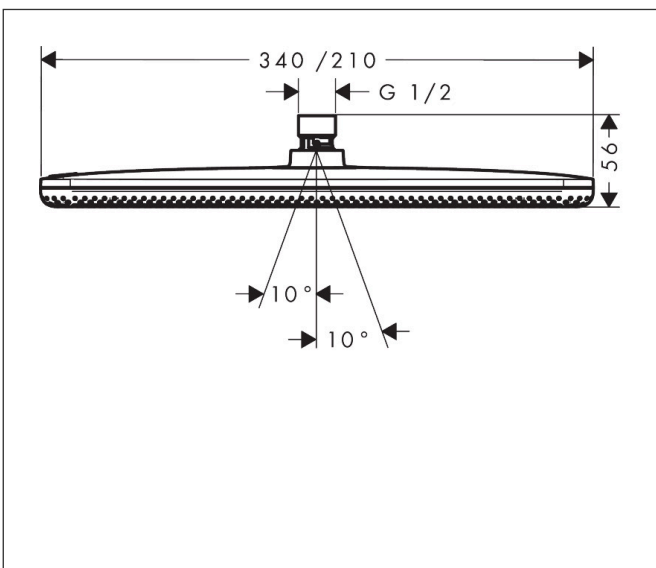

Merk hansgrohe
 Artikelnaam **Raindance Alive Q** hoofddouche 210/340 1 jet
 Art.nr. 24530990
 Oppervlakte Polished Gold Optic
 Netto prijs 684,22 EUR

Product foto

Maat tekeningen

Kenmerken

- diameter straalplaat 214 x 343 mm
- RainAir of PowderRain
- Schakelaar straalsoort: maakt het mogelijk om de straalsoort te veranderen, zelfs na montage, RainAir (vooraf ingesteld), wijziging naar PowderRain kan bij de montage worden geselecteerd of later eenvoudig worden gewijzigd
- doorstroomregelaar: 12 l/min (met mogelijke toleranties $\pm 10\%$)
- doorstroomhoeveelheid PowderRain-straal bij 3 bar: 11 l/min
- functie van: 5,4 l/min
- maximale doorstroomhoeveelheid bij 3 bar: 11 l/min
- DropGuard vermindert het nadruppelen nadat de douche is gestopt tot slechts enkele seconden.
- hoek hoofddouche verstelbaar
- afdekplaat van geanodiseerd aluminium
- designafdekking is eenvoudig zonder gereedschap afneembaar voor reiniging
- oppervlak designafdekking: grafiet
- designafdekking verbergt de straalnoppen
- vlak, minimalistisch ontwerp

Technologie

Straalsoorten

Certificaat

Merk hansgrohe
 Artikelnaam **Raindance Alive Q** hoofddouche 210/340 1jet
 Art.nr. 24530990
 Oppervlakte Polished Gold Optic
 Netto prijs 684,22 EUR

Benodigde onderdelen (naar keuze)

Product foto	Artikelnaam	Art.nr.	Prijs
	hansgrohe douchearm E 39 cm	24337990	228,69
	hansgrohe plafondaansluiting E 10 cm	24338990	181,29
	hansgrohe plafondaansluiting E 30 cm	24339990	220,27

Merk hansgrohe
 Artikelnaam **Raindance Alive Q** hoofddouche 210/340 1jet
 Art.nr. 24530990
 Oppervlakte Polished Gold Optic
 Netto prijs 684,22 EUR