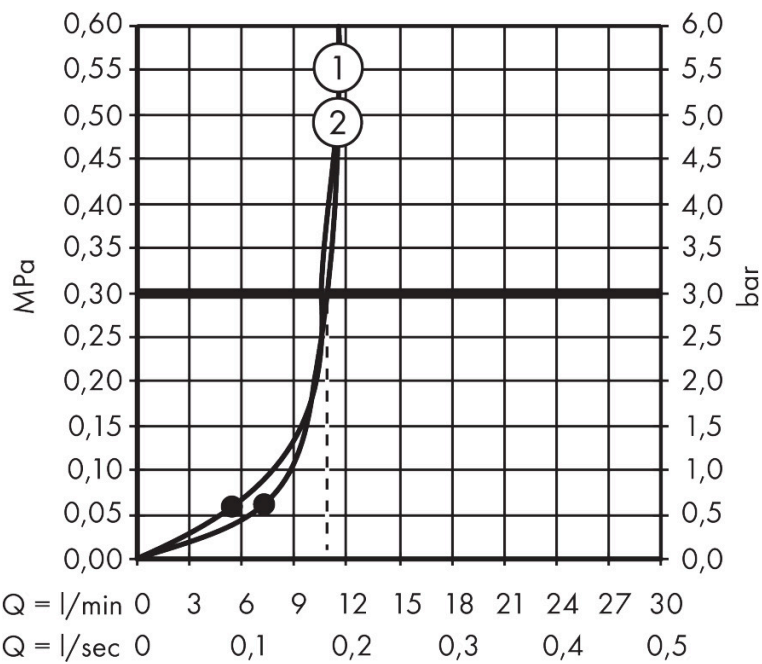

Merk hansgrohe
Artikelnaam **Raindance Alive Q** hoofddouche 210/340 1jet
Art.nr. 24530990
Oppervlakte Polished Gold Optic
Netto prijs 684,22 EUR

Stroomschema

- 1 RainAir volle zachte regenstraal
- 2 PowderRain

De verbruikswaarden werden in overeenstemming met de praktijk met de bijbehorende armaturen (thermostaat/mengkraan/inbouwventiel) gemeten.