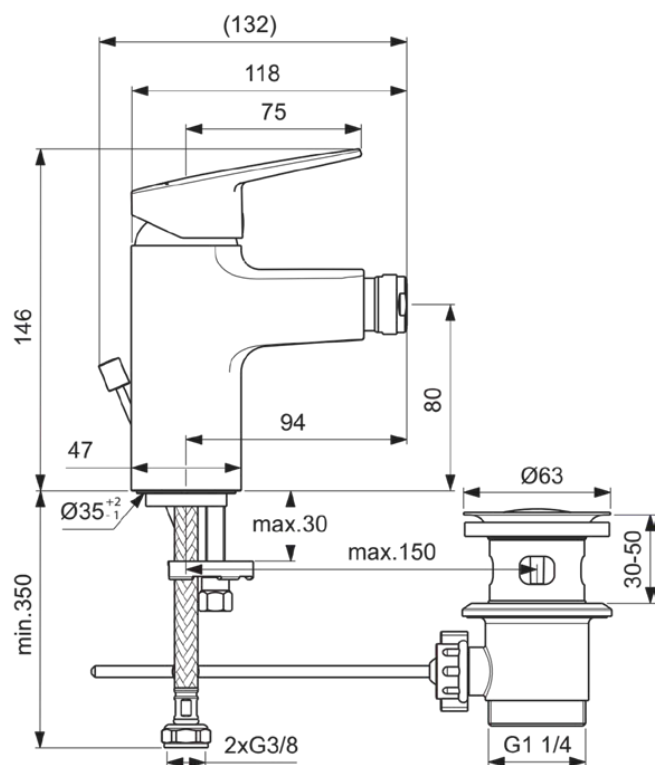

CERAPLAN

BD248AA

CERAPLAN | Bidetmengkraan 47x132x146 mm, 94 mm sprong uitloop in chroom afwerking, 5 l/min (3 bar), met waste | EasyFix, Click technologie, Ecoflow, EPD, FirmaFlow, SmartShine, NF gecertificeerd

Afbeelding & technische tekening

Algemene informatie

Productcategorie:	Bidetmengkranen
Producttype:	Bidetmengkraan
Merk:	Ideal Standard
Collectie:	CERAPLAN
Ontwerper:	Palomba Serafini Associati
Colour:	AA - Chroom
Afwerking van het oppervlak:	glanzend
Hoogte (mm):	146
Breedte (mm):	47
Lengte / sprong (mm):	132
Bevestigingswijze:	EasyFix
Nettogewicht (kg):	1.51
EAN-code:	3800861103899