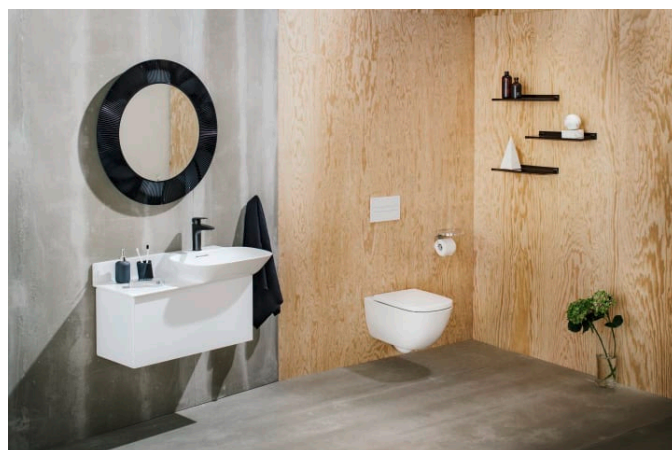

KARTELL LAUFEN

Tablette murale 'Shelfish', plastique

COULEUR ET FINITION

090 Blanc opaque

Commodity Code/Import Code Number for
Foreign Trad : 94037000

Poids net / kg : 0,7

Type d'installation : Mural

DESSINS TECHNIQUES

Kartell LAUFEN

C'est l'histoire d'un lieu d'une beauté inconnue. Conçu pour des humains, formé par les éléments. Très loin de votre vie de tous les jours. Mais, chaque matin, vous vous demanderez: Est-ce que je suis déjà venu là?