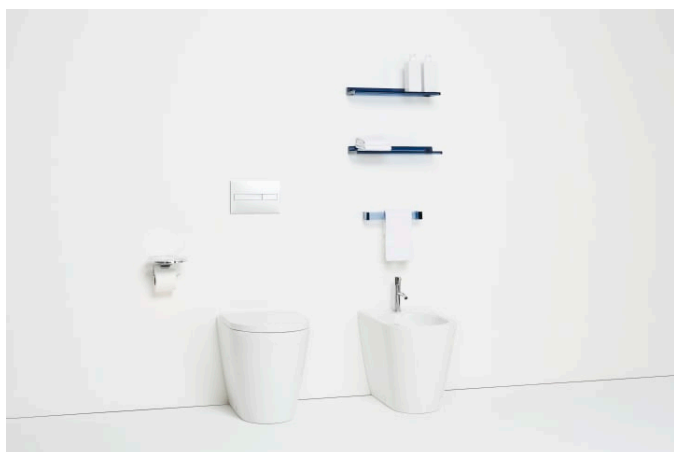

KARTELL LAUFEN

Tablette murale 'Shelfish', plastique

COULEUR ET FINITION

090 Blanc opaque

Commodity Code/Import Code Number for
Foreign Trad : 94037000

Poids net / kg : 0,7

Type d'installation : Mural

DESSINS TECHNIQUES

Kartell LAUFEN

C'est l'histoire d'un lieu d'une beauté inconnue. Conçu pour des humains, formé par les éléments. Très loin de votre vie de tous les jours. Mais, chaque matin, vous vous demanderez: Est-ce que je suis déjà venu là?